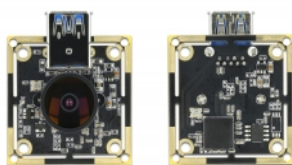

- Razina buke signala (SNR): otpr. 38,1 dB
- Dinamički raspon: 70,1 dB
- Fiksni fokus: 10 cm - beskonačno
- Otvor: F/2,5
- Broj sličica MJPG:
  - 15 fps @ 2560 x 1920
  - 15 fps @ 2048 x 1536
  - 22 fps @ 2048 x 1528
  - 15 fps @ 1600 x 1200
  - 50 fps @ 1280 x 720
  - 39 fps @ 640 x 480
- Mjere (DxŠxV): oko 38 x 38 x 26 mm

Preduvjeti sustava

- Računalo s UVC podrškom
- Linux Kernel 2.6.15 ili noviji s funkcijom Video4Linux
- Windows 7/7-64/8.1/8.1-64/10/10-64
- DirectX 9.0c ili noviji

Sadržaj pakiranja

- Modul kamere

Slike