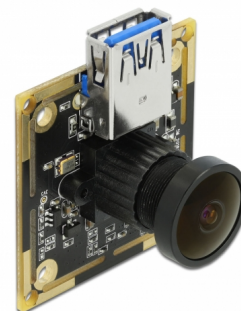

# Delock USB 3.2 Gen 1 modul kamere 4,91 megapiksela, 120° fiksni fokus

## Opis

Ovaj USB 3.2 Gen 1 modul kamere tvrtke Delock u kompaktnoj izradi nudi visoku rezoluciju i nisku potrošnju. Idealno je rješenje za instalaciju u industrijskim komponentama poput IPC-ova, integriranih sustava, senzora i u proizvodnji uređaja. Uporaba fotoosjetljivog senzora s pozadinskim osvjetljenjem (BSI) širi raspon ovog modula.

## Tehnički podaci

- Priključak: 1 x SuperSpeed USB (USB 3.2 Gen 1) Tipa-A, ženski
- Rezolucija: 4,91 megapiksela
- S optičkim infracrvenim filtrom
- Maksimalna razlučivost: 2560 x 1920
- Automatske funkcije upravljanja:
  - Automatsko upravljanje ekspozicijom (AEC)
  - Automatski balans bijele (AWB)
  - Automatski filter pojasa (ABF)
  - Automatska kalibracija razine crne (ABLC)
- Kontrole kvalitete slike uključujući zasićenje boje, gamu, oštrinu (poboljšanje ruba), ispravka objektivna, poništavanje bijelog piksela, suzbijanje šuma
- Struja potrošnje:
  - aktivan senzor: 300 mA ± 5 mA na 2560 x 1920
- Radni napon: 5 V DC
- Radna temperatura: 0 °C ~ 60 °C
- Vlaga pri radu: 0 ~ 85 %
- Veličina senzora: 1/4"
- Veličina piksela: 2,2 μm x 2,2 μm
- Osjetljivost: 1,4 V / lx s