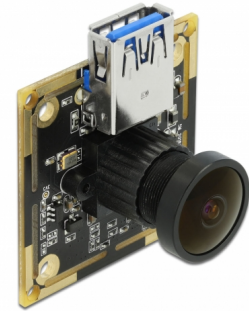

Delock Μονάδα Φωτογραφικής μηχανής USB 3.2 Gen 1 4,91 megapixel 120° σταθερή εστίαση

Περιγραφή

Αυτή η μονάδα φωτογραφικής μηχανής USB 3.2 Gen 1 της Delock προσφέρει σε σταθερή κατασκευή υψηλή ανάλυση και χαμηλή κατανάλωση ενέργειας. Είναι ιδανικά κατάλληλη για εγκατάσταση σε βιομηχανικά εξαρτήματα όπως IPC, ενσωματωμένα συστήματα, αισθητήρες και σε κατασκευές εσωτερικά των συσκευών. Η χρήση ενός αισθητήρα ευαίσθητου ως προς το φως με φωτεινότητα στην πίσω πλευρά (BSI) διευρύνει τη σκοπιά της μονάδας.

Αρ. προϊόντος 96398

EAN: 4043619963980

Χώρα προέλευσης: China

Συσκευασία:

Προδιαγραφές

- Συνδετήρας: 1 x SuperSpeed USB (USB 3.2 Gen 1) τύπου-A, θηλυκό
- Διακριτική ικανότητα: 4,91 megapixel
- Με οπτικό φίλτρο IR
- Μέγιστη ανάλυση: 2560 x 1920
- Οι αυτόματες λειτουργίες ελέγχου εικόνας περιλαμβάνουν::
Αυτόματος έλεγχος έκθεσης (AEC)
Αυτόματη ισορροπία λευκού (AWB)
Αυτόματο φίλτρο ζώνης (ABF)
Αυτόματη βαθμονόμηση επιπέδου μαύρου (ABLCL)
- Ο έλεγχος ποιότητας εικόνας περιλαμβάνει κορεσμό φωτός, γωνία γάμμα, σαφήνεια (ενίσχυση γωνίας), ρύθμιση φακών, εξουδετέρωση λευκών pixel, εξουδετέρωση ήχου
- Τρέχουσα κατανάλωση:
ενεργός αισθητήρας: 300 mA ± 5 mA @ 2560 x 1920
- τάση λειτουργίας: 5 V DC
- Θερμοκρασία λειτουργίας: 0 °C ~ 60 °C
- Υγρασία λειτουργίας: 0 ~ 85 %
- Μέγεθος αισθητήρα: 1/4"
- Μέγεθος pixel: 2,2 μm x 2,2 μm
- Ευαισθησία: 1,4 V / lx s

- Ρυθμός σήματος ήχου (SNR): περίπου 38,1 dB
- Δυναμικό εύρος: 70,1 dB
- Σταθερή εστίαση: 10 εκ. - άπειρο
- Άνοιγμα: F/2,5
- Συχνότητα πλαισίου εικόνας MJPG:
 - 15 fps @ 2560 x 1920
 - 15 fps @ 2048 x 1536
 - 22 fps @ 2048 x 1528
 - 15 fps @ 1600 x 1200
 - 50 fps @ 1280 x 720
 - 39 fps @ 640 x 480
- Διαστάσεις (ΜxΠxΥ): περ. 38 x 38 x 26 mm

Interface

σύνδεσμος :	1 x USB 5 Gbps Τύπου-A θηλυκό
-------------	-------------------------------

Technical characteristics

Operating voltage:	5 V DC
Θερμοκρασία λειτουργίας:	0 °C ~ 60 °C
Maximum screen resolution:	2560 x 1920
Minimum screen resolution:	640 x 480
Sensor Size:	1/4"