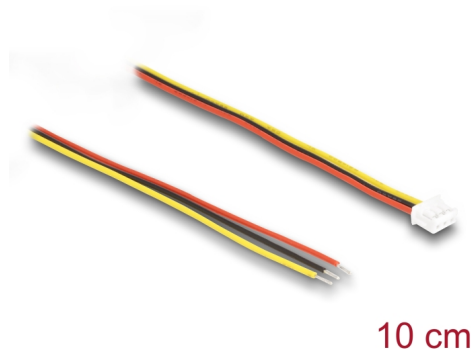

# Delock Cablu de conectare pentru module de cameră cu 3 pini V8 10 cm

## Descriere scurta

Acest cablu de conectare de la Delock poate fi utilizat pentru a conecta un modul de cameră cu un port mamă cu 3 pini la un laptop, IPC, tabletă sau PC.

**Nr. 96004**

EAN: 4043619960040

## Detalii tehnice

- Conectori:
  - 1 x mufă 3 pin SMT, pas 1,5 mm
  - 3 x fire deschise
- Lungime: aprox. 10 cm

## Interface

Conector 1:	1 x 3 pini mamă
Conector 2:	3 x capăt subțiat deschis