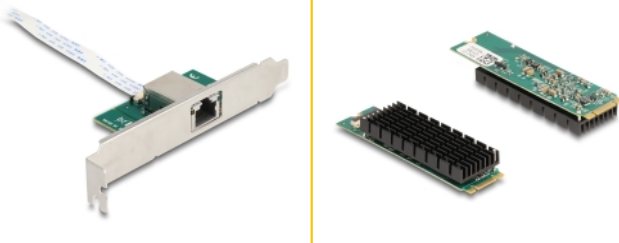

Delock Omvandlare M.2 B+M-nyckel 1 x RJ45 10 Gigabit LAN

Beskrivning

M.2 PCIe-modulen från Delock bygger ut ett system med ytterligare ett 10 Gigabit LAN-gränssnitt som kan ledas ut via platsfästet.

NBASE-T för högre hastighet

Artikelnummer 95274

EAN: 4043619952748

Ursprungsland: China

Paket: Låda

Specifikationer

- Anslutning:
 - intern: 1 x 59-stifts M.2-nyckel B+M-uttag hane
 - extern: 1 x 10 Gigabit LAN RJ45 hona
- Kringkretsar: Aquantia AQC107
- Gränssnitt: PCIe x4 Rev. 3.0
- Formfaktor: M.2 2280
- Lämplig för M.2-kortplatser med key M eller B+M baserad på PCIe
- Dataöverföringshastighet:
 - Fast Ethernet upp till 100 Mbps (Half/Full Duplex)
 - Gigabit Ethernet upp till 1000 Mbps (Half/Full Duplex)
 - NBASE-T med upp till 2,5 Gbps och 5 Gbps
 - 10 Gigabit Ethernet upp till 10 Gbps
 - PCI Express x4 upp till 32 Gbps
- Stödjer IEEE 802.3 / 802.3u / 802.3ab
- Stödjer IEEE 802.1Q Virtual LAN (VLAN)
- Stödjer PXE
- Stöder Wake On LAN (WOL)
- Stödjer 16k Jumbo Frames
- LED-indikator för länk och aktivitet

- Kabellängd med anslutningar: ca 20 cm

Systemkrav

- Windows 10/10-64/11
- En ledig M.2 key M-kortplats
- PC med en ledig plats

Paketets innehåll

- Omvandlare
- Anslutningskablar
- Bakre konsol
- Fäste med låg profil
- Bruksanvisning

Bilder

General

Formfaktor:	M.2 2280
Supported operating system:	Windows 10 32-bit Windows 10 64-bit Windows 11

Interface

Extern:	1 x RJ45 hona
Intern:	1 x 59-stifts M.2-nyckel B+M-uttag hane

Technical characteristics