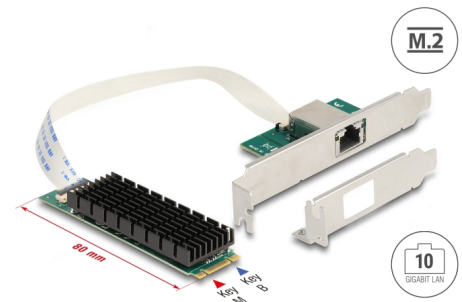

Delock Omvandlare M.2 B+M-nyckel 1 x RJ45 10 Gigabit LAN

Beskrivning

M.2 PCIe-modulen från Delock bygger ut ett system med ytterligare ett 10 Gigabit LAN-gränssnitt som kan ledas ut via platsfästet.

NBASE-T för högre hastighet

Med NBASE-T-tekniken blir ytterligare hastigheter på 2,5 Gbps och 5 Gbps tillgängligt. Detta tillåter en högre överföringshastighet än 1 Gbps, när en 10 Gbps-anslutning inte är möjligt med nuvarande kabel.

Artikelnummer 95274

EAN: 4043619952748

Ursprungsland: China

Paket: Låda

Specifikationer

- Anslutning:
 - intern: 1 x 59-stifts M.2-nyckel B+M-uttag hane
 - extern: 1 x 10 Gigabit LAN RJ45 hona
- Kringkretsar: Aquantia AQC107
- Gränssnitt: PCIe x4 Rev. 3.0
- Formfaktor: M.2 2280
- Lämplig för M.2-kortplatser med key M eller B+M baserad på PCIe
- Dataöverföringshastighet:
 - Fast Ethernet upp till 100 Mbps (Half/Full Duplex)
 - Gigabit Ethernet upp till 1000 Mbps (Half/Full Duplex)
 - NBASE-T med upp till 2,5 Gbps och 5 Gbps
 - 10 Gigabit Ethernet upp till 10 Gbps
 - PCI Express x4 upp till 32 Gbps
- Stödjer IEEE 802.3 / 802.3u / 802.3ab
- Stödjer IEEE 802.1Q Virtual LAN (VLAN)
- Stödjer PXE
- Stöder Wake On LAN (WOL)
- Stödjer 16k Jumbo Frames
- LED-indikator för länk och aktivitet

Physical characteristics

Cable length incl. connector:	20 cm
Slot bracket:	låg profil standard