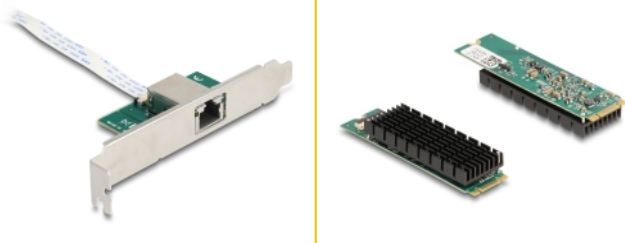

Delock Konwerter M.2 z kluczem B+M 1 x RJ45 10 Gigabit LAN

Opis

Moduł M.2 PCIe firmy Delock rozszerza system o jeden interfejs 10 Gigabit LAN, który można wprowadzić na wsporniku gniazda.

Szybciej, dzięki NBASE-T

Numer artykułu 95274

EAN: 4043619952748

Kraj pochodzenia: China

Opakowanie: Box

Szczegóły techniczne

- Złącze:
 - wewnętrzne: 1 x 59-pinowe męską wpustem B+M M.2
 - zewewnętrzne: 1 x 10 Gigabit LAN RJ45 żeńskie
- Chipset: Aquantia AQC107
- Interfejs: PCIe x4 Rev. 3.0
- Kształt: M.2 2280
- Odpowiedni dla gniazd M.2 z wpustem M lub B+M opartych na PCIe
- Szybkość transmisji danych:
 - Fast Ethernet do 100 Mbps (Half/Full Duplex)
 - Gigabit Ethernet do 1000 Mbps (Half/Full Duplex)
 - NBASE-T z maks. prędkością 2,5 Gbps oraz 5 Gbps
 - 10 Gigabit Ethernet do 10 Gbps
 - PCI Express x4 do 32 Gbps
- Wspiera IEEE 802.3 / 802.3u / 802.3ab
- Wspiera IEEE 802.1Q Virtual LAN (VLAN)
- Obsługa PXE
- Wspiera Wake On LAN (WOL)
- Obsługuje ramki Jumbo 16k
- Wskaźnik LED dla połączenia i aktywności

- Długość kabla ze złączami: ok. 20 cm

Wymagania systemowe

- Windows 10/10-64/11
- Jedno wolne gniazdo M.2 z wpustem M
- Komputer PC z jednym wolnym gniazdem

Zawartość opakowania

- Konwerter
- Kabel połączeniowy
- Śledź
- Low Profile śledź
- Instrukcja obsługi

Zdjęcia

General

Kształt:	M.2 2280
Supported operating system:	Windows 10 32-bit Windows 10 64-bit Windows 11

Interface

Zewnętrzne:	1 x RJ45 żeńskie
Wewnętrzne:	1 x 59-pinowe męską wpustem B+M M.2

Technical characteristics