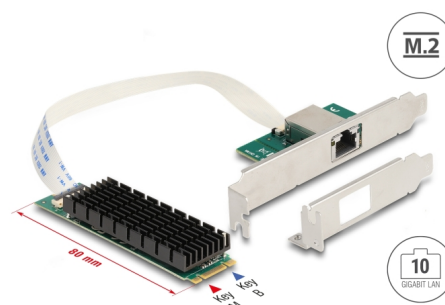

Delock Konwerter M.2 z kluczem B+M 1 x RJ45 10 Gigabit LAN

Opis

Moduł M.2 PCIe firmy Delock rozszerza system o jeden interfejs 10 Gigabit LAN, który można wprowadzić na wsporniku gniazda.

Szybciej, dzięki NBASE-T

Dzięki technologii NBASE-T, dostępne są dodatkowe prędkości o wartości 2,5 Gbps i 5 Gbps. To umożliwia uzyskanie większych prędkości transmisji danych niż 1 Gbps, gdy nie jest możliwe połączenie 10 Gbps przy zastosowaniu istniejącego przewodu.

Numer artykułu 95274

EAN: 4043619952748

Kraj pochodzenia: China

Opakowanie: Box

Szczegóły techniczne

- Złącze:
 - wewnętrzne: 1 x 59-pinowe męską wpustem B+M M.2
 - zewewnętrzne: 1 x 10 Gigabit LAN RJ45 żeńskie
- Chipset: Aquantia AQC107
- Interfejs: PCIe x4 Rev. 3.0
- Kształt: M.2 2280
- Odpowiedni dla gniazd M.2 z wpustem M lub B+M opartych na PCIe
- Szybkość transmisji danych:
 - Fast Ethernet do 100 Mbps (Half/Full Duplex)
 - Gigabit Ethernet do 1000 Mbps (Half/Full Duplex)
 - NBASE-T z maks. prędkością 2,5 Gbps oraz 5 Gbps
 - 10 Gigabit Ethernet do 10 Gbps
 - PCI Express x4 do 32 Gbps
- Wspiera IEEE 802.3 / 802.3u / 802.3ab
- Wspiera IEEE 802.1Q Virtual LAN (VLAN)
- Obsługa PXE
- Wspiera Wake On LAN (WOL)
- Obsługuje ramki Jumbo 16k
- Wskaźnik LED dla połączenia i aktywności

- Długość kabla ze złączami: ok. 20 cm

Wymagania systemowe

- Windows 10/10-64/11
- Jedno wolne gniazdo M.2 z wpustem M
- Komputer PC z jednym wolnym gniazdem

Zawartość opakowania

- Konwerter
- Kabel połączeniowy
- Śledź
- Low Profile śledź
- Instrukcja obsługi