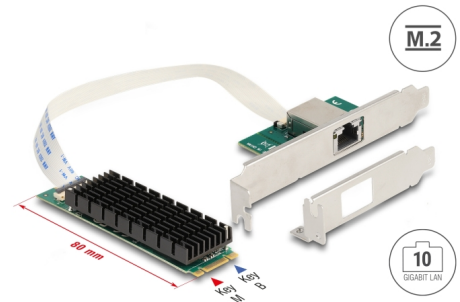

Delock Μετατροπέας M.2 Key B+M 1 x RJ45 10 Gigabit LAN

Περιγραφή

Αυτή η M.2 ενότητα PCIe από την Delock διευρύνει ένα σύστημα κατά ένα 10 Gigabit διεπαφής LAN, το οποίο μπορεί να εξαχθεί από την κονσόλα υποδοχής.

NBASE-T ??? ?????????? ??????????

Με την τεχνολογία NBASE-T είναι διαθέσιμες επιπλέον ταχύτητες 2,5 Gbps και 5 Gbps. Κάτι τέτοιο επιτρέπει ρυθμούς μεταφοράς δεδομένων άνω του 1 Gbps, όταν δεν είναι δυνατή μια σύνδεση 10 Gbps με το υπάρχον καλώδιο.

Αρ. προϊόντος 95274

EAN: 4043619952748

Χώρα προέλευσης: China

Συσκευασία: Συσκευασία

Προδιαγραφές

- Συνδετήρας:
  - εσωτερικά: 1 x κλειδιού B+M M.2 59 ακίδων, αρσενικό
  - εξωτερικά: 1 x 10 Gigabit LAN, θηλυκός σύνδεσμος RJ45
- Chipset: Aquantia AQC107
- Διεπαφή: PCIe x4 Rev. 3.0
- Παράγοντας μορφής: M.2 2280
- Κατάλληλο για υποδοχή M.2 μέσω κλειδιού M ή B+M βασισμένο σε PCIe
- Ρυθμός μεταφοράς δεδομένων:
  - Fast Ethernet έως και 100 Mbps (Half/Full Duplex)
  - Gigabit Ethernet έως και 1000 Mbps (Half/Full Duplex)
  - NBASE-T με έως 2,5 Gbps και 5 Gbps
  - 10 Gigabit Ethernet έως και 10 Gbps
  - PCI Express x4 έως και 32 Gbps
- Υποστηρίζει IEEE 802.3 / 802.3u / 802.3ab
- Υποστηρίζει IEEE 802.1Q εικονικό LAN (VLAN)
- Υποστηρίζει PXE
- Υποστηρίζει το Wake On LAN (WOL)
- Υποστηρίζει πλαίσια μεγάλου μεγέθους 16k
- Ένδειξη LED για σύνδεση και δραστηριότητα