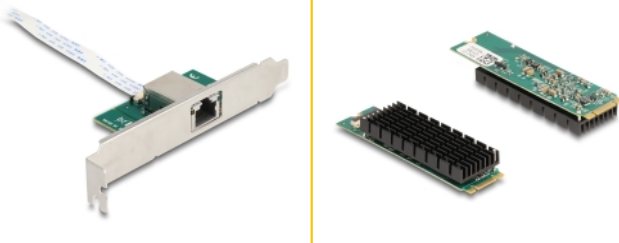

Delock M.2 Key B+M 1 x RJ45 10 Gigabit LAN Netzwerkkarte

Beschreibung

Dieses M.2 PCIe Modul von Delock erweitert ein System um eine **10 Gigabit LAN** Schnittstelle, die über das Slotblech herausgeführt werden kann.

Artikel-Nr. 95274

EAN: 4043619952748

Ursprungsland: China

Verpackung: Box

Technische Daten

- Anschlüsse:
 - intern: 1 x 59 Pin M.2 Key B+M Stecker
 - extern: 1 x 10 Gigabit LAN RJ45 Buchse
- Chipsatz: Aquantia AQC107
- Schnittstelle: PCIe x4 Rev. 3.0
- Formfaktor: M.2 2280
- Passend für M.2 Slot mit Key M oder Key B+M auf PCIe Basis
- Datentransferraten:
 - Fast Ethernet bis zu 100 Mbps (Half/Full Duplex)
 - Gigabit Ethernet bis zu 1000 Mbps (Half/Full Duplex)
 - NBASE-T mit bis zu 2,5 Gbps und 5 Gbps
 - 10 Gigabit Ethernet bis zu 10 Gbps
 - PCI Express x4 bis zu 32 Gbps
- Unterstützt IEEE 802.3 / 802.3u / 802.3ab
- Unterstützt IEEE 802.1Q Virtual LAN (VLAN)
- Unterstützt PXE
- Unterstützt Wake On LAN (WOL)
- Unterstützt 16k Jumbo Frames
- LED Anzeige für Verbindung und Aktivität

- Kabellänge mit Anschlüssen: ca. 20 cm

Systemvoraussetzungen

- Windows 10/10-64/11
- Ein freier M.2 Key M Slot
- PC mit einem freien Slot

Packungsinhalt

- Konverter
- Verbindungskabel
- Slotblech
- Low Profile Blende
- Bedienungsanleitung

Abbildungen

Allgemein

Formfaktor:	M.2 2280
Unterstütztes Betriebssystem:	Windows 10 32-Bit Windows 10 64-Bit Windows 11

Schnittstelle

Extern:	1 x RJ45 Buchse
Intern:	1 x 59 Pin M.2 Key B+M Stecker

Technische Eigenschaften