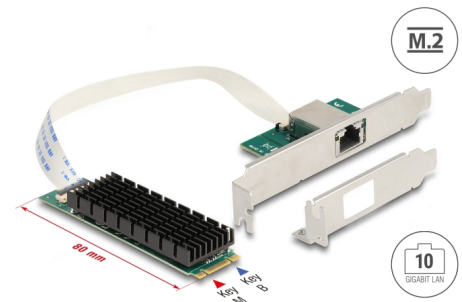

Delock M.2 Key B+M 1 x RJ45 10 Gigabit LAN Netzwerkkarte

Beschreibung

Dieses M.2 PCIe Modul von Delock erweitert ein System um eine **10 Gigabit LAN** Schnittstelle, die über das Slotblech herausgeführt werden kann.

NBASE-T für höhere Geschwindigkeiten

Durch die NBASE-T Technik sind zusätzlich Geschwindigkeiten von **2,5 Gbps und 5 Gbps** möglich. Dadurch können höhere Übertragungsraten als 1 Gbps erzielt werden, wenn eine 10 Gbps Verbindung mit dem vorhandenen Kabel nicht möglich ist.

Artikel-Nr. 95274

EAN: 4043619952748

Ursprungsland: China

Verpackung: Box

Technische Daten

- Anschlüsse:
 - intern: 1 x 59 Pin M.2 Key B+M Stecker
 - extern: 1 x 10 Gigabit LAN RJ45 Buchse
- Chipsatz: Aquantia AQC107
- Schnittstelle: PCIe x4 Rev. 3.0
- Formfaktor: M.2 2280
- Passend für M.2 Slot mit Key M oder Key B+M auf PCIe Basis
- Datentransferraten:
 - Fast Ethernet bis zu 100 Mbps (Half/Full Duplex)
 - Gigabit Ethernet bis zu 1000 Mbps (Half/Full Duplex)
 - NBASE-T mit bis zu 2,5 Gbps und 5 Gbps
 - 10 Gigabit Ethernet bis zu 10 Gbps
 - PCI Express x4 bis zu 32 Gbps
- Unterstützt IEEE 802.3 / 802.3u / 802.3ab
- Unterstützt IEEE 802.1Q Virtual LAN (VLAN)
- Unterstützt PXE
- Unterstützt Wake On LAN (WOL)
- Unterstützt 16k Jumbo Frames
- LED Anzeige für Verbindung und Aktivität

- Kabellänge mit Anschlüssen: ca. 20 cm

Systemvoraussetzungen

- Windows 10/10-64/11
- Ein freier M.2 Key M Slot
- PC mit einem freien Slot

Packungsinhalt

- Konverter
- Verbindungskabel
- Slotblech
- Low Profile Blende
- Bedienungsanleitung