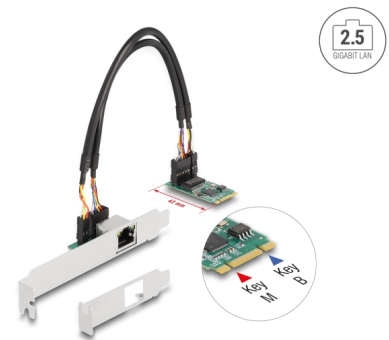

Delock Convertor pentru unitate M.2 cu cheie tip B+M 1 x RJ45 2,5 Gigabit LAN

Descriere scurta

Acest modul M.2 PCIe de la Delock extinde sistemul cu o interfață 2,5 Gigabit LAN, care poate fi accesată prin intermediul suportului de sloturi.

NBASE-T pentru o viteză mai rapidă

Serviciile moderne și noile tehnologii necesită lărgimi de bandă mai mari. Tehnologia NBASE-T permite viteze de 1 Gbps și 2,5 Gbps cu cabluri convenționale de rețea. Cea mai bună rată posibilă de transmisie este setată automat.

Nr. 95272

EAN: 4043619952724

Țara de origine: China

Pachet: Box

Detalii tehnice

- Conectori:
 - intern: 1 x 59 de pini M.2 cu cheie tip B+M tată
 - extern: 1 x 2,5 Gigabit LAN RJ45 mamă
- Chipset: Intel i225V
- Interfață: PCIe 2.0
- Factor de formă: M.2 2242
- Adecvat pentru fantă M.2 cu cheie tip M sau B+M bazată pe PCIe
- Rată transfer date:
 - Ethernet de până la 10 Mbps (semi-duplex/duplex integral)
 - Fast Ethernet de până la 100 Mbps (semi-duplex/duplex integral)
 - Gigabit Ethernet până la 1000 Mbps (Half/Full Duplex)
 - NBASE-T de până la 2,5 Gbps
 - PCI Express x1 de până la 4 Gbps
- Acceptă IEEE 802.3 / 802.3u / 802.3ab
- Acceptă PXE
- Acceptă Wake on LAN (WOL - Activare prin LAN)
- Acceptă cadre Jumbo 9k
- Indicator LED pentru legătura și activitatea
- Lungime cablu cu conectori: aprox. 25 cm

Cerinte de sistem

- Windows 10/11
- O fantă M.2 liberă cu cheie tip M
- PC cu un slot liber

Pachetul contine

- Convertor
- 2 cabluri de conectare
- Consolă cu fantă
- Consolă minimalistă
- CD cu drivere
- Manual de utilizare