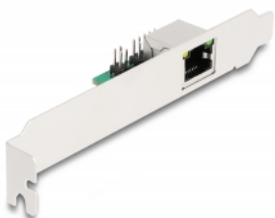

Delock Convertor pentru unitate M.2 cu cheie tip B+M 1 x RJ45 2,5 Gigabit LAN

Descriere scurta

Acest modul M.2 PCIe de la Delock extinde sistemul cu o interfață 2,5 Gigabit LAN, care poate fi accesată prin intermediul suportului de sloturi.

Nr. 95272

EAN: 4043619952724

Țara de origine: China

Pachet: Box

Detalii tehnice

- Conectori:
 - intern: 1 x 59 de pini M.2 cu cheie tip B+M tată
 - extern: 1 x 2,5 Gigabit LAN RJ45 mamă
- Chipset: Intel i225V
- Interfață: PCIe 2.0
- Factor de formă: M.2 2242
- Adecvat pentru fantă M.2 cu cheie tip M sau B+M bazată pe PCIe
- Rată transfer date:
 - Ethernet de până la 10 Mbps (semi-duplex/duplex integral)
 - Fast Ethernet de până la 100 Mbps (semi-duplex/duplex integral)
 - Gigabit Ethernet până la 1000 Mbps (Half/Full Duplex)
 - NBASE-T de până la 2,5 Gbps
 - PCI Express x1 de până la 4 Gbps
- Acceptă IEEE 802.3 / 802.3u / 802.3ab
- Acceptă PXE
- Acceptă Wake on LAN (WOL - Activare prin LAN)
- Acceptă cadre Jumbo 9k
- Indicator LED pentru legătura și activitatea
- Lungime cablu cu conectori: aprox. 25 cm

Cerinte de sistem

- Windows 10/11
- O fantă M.2 liberă cu cheie tip M
- PC cu un slot liber

Pachetul contine

- Convertor
- 2 cabluri de conectare
- Consolă cu fantă
- Consolă minimalistă
- CD cu drivere
- Manual de utilizare

Imagini

General

Formă:	M.2 2242
Supported operating system:	Windows 10 32-bit Windows 10 64-bit Windows 11

Interface

External:	1 x RJ45 mamă
Internal:	1 x 59 de pini M.2 cu cheie tip B+M mamă

Technical characteristics