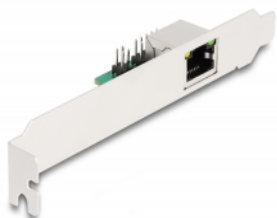

Απαιτήσεις συστήματος

- Windows 10/11
- Μία ελεύθερη υποδοχή M.2 κλειδιού M
- Η/Υ με μία ελεύθερη υποδοχή

Περιεχόμενα συσκευασίας

- Μετατροπέας
- 2 καλώδια σύνδεσης
- Πίσω βραχίονας
- Βραχίονας χαμηλού προφίλ
- CD με πρόγραμμα οδήγησης
- Εγχειρίδιο χρήστη

Εικόνες