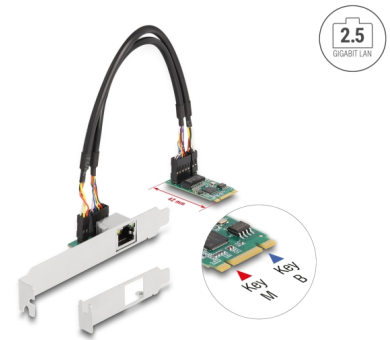

Delock Μετατροπέας M.2 Key B+M 1 x RJ45 2,5 Gigabit LAN

Περιγραφή

Αυτή η M.2 ενότητα PCIe από την Delock διευρύνει ένα σύστημα κατά ένα 2,5 Gigabit διεπαφής LAN, το οποίο μπορεί να εξαχθεί από την κονσόλα υποδοχής.

NBASE-T για μεγαλύτερη ταχύτητα

Οι υπηρεσίες modern και οι νέες τεχνολογίες απαιτούν μεγαλύτερο εύρος ζώνης. Η τεχνολογία ΒΑΣΗΣ N-T επιτρέπει ταχύτητα 1 Gbps και 2,5 Gbps με τα συμβατικά καλώδια δικτύου. Ο καλύτερος δυνατός ρυθμός μετάδοσης καθορίζεται αυτόματα.

Αρ. προϊόντος 95272

EAN: 4043619952724

Χώρα προέλευσης: China

Συσκευασία: Συσκευασία

Προδιαγραφές

- Συνδετήρας:
 - εσωτερικά: 1 x κλειδιού B+M M.2 59 ακίδων, αρσενικό
 - εξωτερικά: 1 x 2,5 Gigabit LAN, θηλυκός σύνδεσμος RJ45
- Chipset: Intel i225V
- Διεπαφή: PCIe 2.0
- Παράγοντας μορφής: M.2 2242
- Κατάλληλο για υποδοχή M.2 μέσω κλειδιού M ή B+M βασισμένο σε PCIe
- Ρυθμός μεταφοράς δεδομένων:
 - Ethernet έως και 10 Mbps (Half/Full Duplex)
 - Fast Ethernet έως και 100 Mbps (Half/Full Duplex)
 - Gigabit Ethernet έως και 1000 Mbps (Half/Full Duplex)
 - NBASE-T με έως 2,5 Gbps
 - PCI Express x1 έως και 4 Gbps
- Υποστηρίζει IEEE 802.3 / 802.3u / 802.3ab
- Υποστηρίζει PXE
- Υποστηρίζει το Wake On LAN (WOL)
- Υποστηρίζει πλαίσια μεγάλου μεγέθους 9k
- Ένδειξη LED για σύνδεση και δραστηριότητα
- Μήκος καλωδίου με συνδέσμους: περ. 25εκ.

Cable length incl. connector:	25 cm
Slot bracket:	Χαμηλής Κατανομής standard