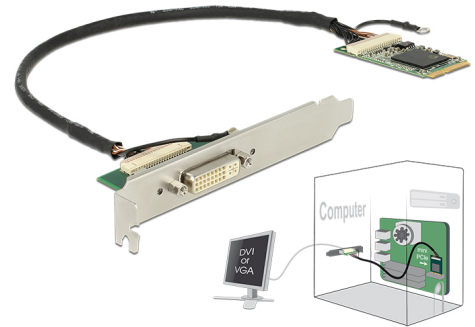

# Delock Modul Mini PCIe I/O PCIe full size DVI / VGA Grafik Adapter

## Beschreibung

Dieser Mini PCIe Adapter von Delock erweitert den PC um einen DVI Ausgang. An diese Schnittstelle kann z. B. ein Monitor angeschlossen werden. Mit Hilfe des beiliegenden Slotblechs kann der DVI Anschluss nach außen geführt werden.

## Technische Daten

- Anschlüsse:
  - extern:
    - 1 x DVI-I (Dual Link) 24+5 Buchse
  - intern:
    - 1 x Mini PCI Express, Rev. 1.1
    - 1 x 20 Pin Anschluss
- DVI Anschluss mit Muttern
- Schnittstelle: PCI Express
- Formfaktor: MiniPCIe full size
- Chipsatz: SM750
- Grafikspeicher: 16 MB DDR SDRAM
- Auflösung bis 1280 x 1024 @ 60 Hz
- Unterstützt gleichzeitige Ausgabe auf zwei Displays
- Stromaufnahme: ca. 740 mA
- MTBF: 1.425.435 Stunden
- Betriebstemperatur: -20 °C ~ 70 °C
- Lagerungstemperatur: -20 °C ~ 85 °C
- Luftfeuchtigkeit: 5 ~ 95 %

## Packungsinhalt

- Mini PCIe Modul
- DVI Adapterplatine
- Anschlusskabel, Länge ca. 30 cm
- Slotblech
- 2 x Befestigungsschraube
- Treiber CD
- Bedienungsanleitung

---