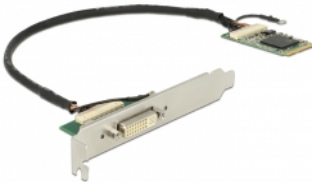

- Kabellänge inkl. Anschlüsse: ca. 30 cm

Systemvoraussetzungen

- Windows Vista/Vista-64/7/7-64/8.1/8.1-64/10/10-64
- PC mit einem freien Mini PCI Express Steckplatz

Packungsinhalt

- Mini PCIe Modul
- DVI Adapterplatine
- Anschlusskabel, Länge ca. 30 cm
- Slotblech
- 2 x Befestigungsschraube
- Treiber CD
- Bedienungsanleitung

Abbildungen