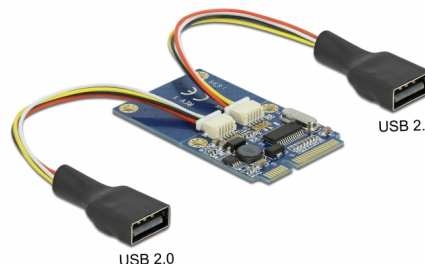

Delock Mini PCIe I/O πλήρους μεγέθους 2 x USB 2.0 Τύπου-A θηλυκό

Περιγραφή

Αυτή η μονάδα Mini PCIe της Delock επεκτείνει ένα σύστημα κατά δύο θηλυκές θύρες USB 2.0 Τύπου-A. Σε αυτές τις θύρες μπορούν να συνδεθούν διάφορες συσκευές USB.

Αρ. προϊόντος 95242

EAN: 4043619952427

Χώρα προέλευσης: China

Συσκευασία: Συσκευασία

Προδιαγραφές

- Συνδετήρας: 2 x USB 2.0 τύπου-A, θηλυκό
- Chipset: FE 1.1s
- Παράγοντας μορφής: Mini PCIe πλήρους μεγέθους
- Διεπαφή: USB 2.0
- Ρυθμός μεταφοράς δεδομένων της τάξης των 480 Mbps

Απαιτήσεις συστήματος

- Windows 7/7-64/8.1/8.1-64/10/10-64
- Κύρια πλακέτα (Mainboard) με μία ελεύθερη υποδοχή Mini PCIe με διεπαφή USB

Περιεχόμενα συσκευασίας

- Μονάδα Mini PCIe
- 2 x USB 2.0 καλώδιο σύνδεσης
- Εγχειρίδιο χρήστη