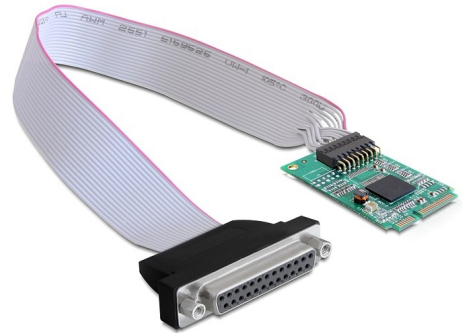

Delock Mini PCIe I/O PCIe puna veličina 1 x paralelni

Opis

Ova Delock Mini PCIe kartica proširuje računalo za jedan vanjski paralelni priključak. U ovu karticu mogu se priključiti različiti uređaji, kao što su skener, pisac itd.

Predmet br. 95227

EAN: 4043619952274

Zemlja podrijetla: Taiwan,
Republic of China

Pakiranje: Retail Box

Tehnički podaci

- Priključak:
Pločica: 1 x 18-polni muškog priključak za paralelni ulaz
kabel: 1 x paralelni DB25 ženski s maticama
- Skup čipova: Oxford OXPCIe952
- Čimbenik oblika: Mini PCIe u punoj veličini
- Sučelje: PCI Express verzija 1.1a
- Brzina prijenosa podataka do 460 Kb/s
- Modus: paralelni: ECP - IEEE1284
- Duljina kabela s konektorima: otpr. 28 cm
- Radna temperatura: 0 °C ~ 85 °C
- Temperatura skladištenja: -20 °C ~ 85 °C

Preduvjeti sustava

- Windows Vista/7/7-64/8.1/8.1-64/10/10-64
- Matična ploča sa slobodnim Mini PCIe utorom i PCIe sučeljem

Sadržaj pakiranja

- Modul Mini PCIe
- 1 paralelni spojni kabel
- CD s upravljačkim programom
- Korisnički priručnik