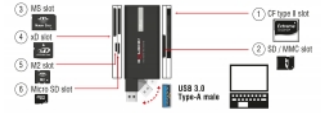

Slot 3

MS, High Speed Memory Stick (HS-MS), MS Pro, MS Pro-HG, MS-HG, MS XC, MS Magic Gate, MS-Pro Magic Gate, MS-Duo, MS-Duo Magic Gate, MS-Pro Duo, MS Pro-HG Duo, MS-Duo, MS XC-Duo, MS XC-HG Duo

Slot 4

xD, xD type M, xD type H

Slot 5

MS Micro, MS-Pro Micro, MS-HG Micro, MS XC-HG Micro, M2

Slot 6

Micro SD, Micro SDHC, Micro SDHC Ultra, T-Flash, MMCmicro

*Este necesar un adaptor

Cerinte de sistem

- Chrome OS
- Linux Kernel 5.8 sau superior
- Mac OS 11.2.3 sau superior
- Windows 8.1/8.1-64/10/10-64/11
- PC sau laptop cu un port USB Tip-A liber

Pachetul contine

- Cititor de carduri USB
- Manual de utilizare

Imagini

General

Function:	Plug & Play
Supported operating system:	Chrome OS Linux Kernel 5.8.0 or above Windows 10 32-bit Windows 10 64-bit Windows 8.1 32-Bit Windows 8.1 64-Bit Mac OS 11.2.3 or above

Interface

Conector 1:	1 x USB 5 Gbps Tip-A tată
Conector 2:	1 x fantă CF 1 x fantă M2 1 x fantă MS 1 x fantă Micro SD 1 x fantă SD 1 x fantă xD

Technical characteristics

Data transfer rate:	5 Gbps
---------------------	--------