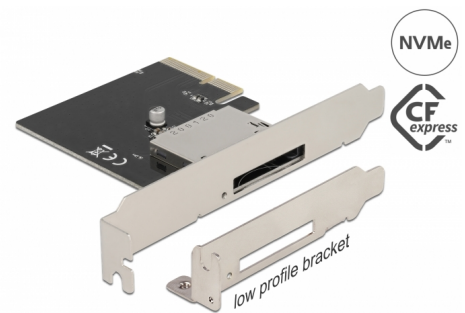

Delock PCI Express x4-kort till 1 x extern CFexpress-plats

Beskrivning

PCI Express-kort från Delock som utökar datorn med ytterligare en extern CFexpress-plats och möjliggör att läsa och skriva till CFexpress-minneskort.

Notera

Inte lämplig för XQD-minneskort.

Artikelnummer 91755

EAN: 4043619917556

Ursprungsland: China

Paket: Retail Box

Specifikationer

- Anslutning:
extern: 1 x CFexpress-kortplats
intern: 1 x PCI Express x4, V3.0
- Formfaktor: typ B
- CFexpress-uttag av push-pushtyp
- Stödjer NVM Express (NVMe)
- Startbar, från UEFI-version 2.3.1
- LED-indikator för ström och tillgång

Bilder

General

Funktion:	Startbar, från UEFI 2.3.1
Supported operating system:	Linux Kernel 5.4 or above Windows 10 32-bit Windows 10 64-bit Windows 8.1 32-Bit Windows 8.1 64-Bit
LED indikator:	ström och aktivitet
Slot:	PCIe Push to Push

Interface

Extern:	1 x CFexpress slot
Intern:	1 x PCI Express x4, V3.0