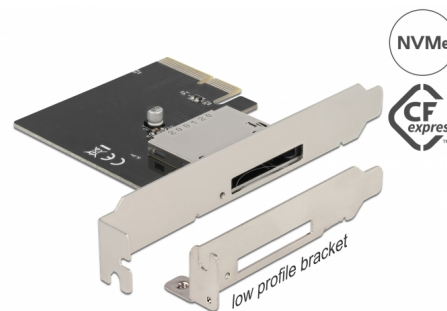

Delock Κάρτα PCI Express x4 προς 1 x εξωτερική υποδοχή CFexpress

Περιγραφή

Αυτή η κάρτα PCI Express της Delock διευρύνει το PC κατά μια εξωτερική υποδοχή CFexpress και επιτρέπει την ανάγνωση και εγγραφή των καρτών μνήμης CFexpress.

Σημείωση

Ακατάλληλο για κάρτες μνήμης XQD.

Αρ. προϊόντος 91755

EAN: 4043619917556

Χώρα προέλευσης: China

Συσκευασία: Retail Box

Προδιαγραφές

- Συνδετήρας:
 - εξωτερικά: 1 x υποδοχή CFexpress
 - εσωτερικά: 1 x PCI Express x4, V3.0
- Παράγοντας μορφής: τύπου B
- Πιέστε για ώθηση σε υποδοχή CFexpress
- Υποστηρίζει NVM Express (NVMe)
- Με δυνατότητα εκκίνησης, από την έκδοση UEFI 2.3.1
- Ένδειξη LED για πρόσβαση σε ρεύμα και δεδομένα

Interface

Εξωτερικά:	1 x CFexpress slot
Εσωτερικός:	1 x PCI Express x4, V3.0