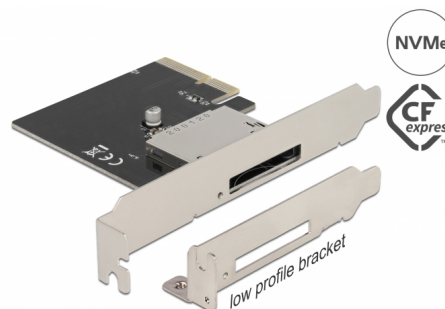

# Delock PCI Express x4 karta na 1 x externí slot CFexpress

## Popis

Tato PCI Express karta od Delocku rozšiřuje PC o jeden externí slot CFexpress a umožňuje čtení a zápis paměťových karet CFexpress.

## Poznámka

Není vhodný pro paměťové karty XQD.

## Technické detaily

- Konektor:  
externí: 1 x CFexpress slot  
interní: 1 x PCI Express x4, V3.0
- Provedení: type B
- CFexpress soket s funkcí push to push
- Podporuje NVM Express (NVMe)
- Bootovatelný, od UEFI verze 2.3.1
- LED indikující napájení a přístup