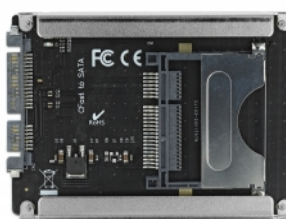

Delock Čtečka karet 2.5" SATA pro paměťové karty CFast

Popis

Tuto čtečku karet značky Delock lze používat ke čtení z paměťových karet CFast, které lze používat jako HDD / SSD 2.5", a k zápisu na ně. CFast karta funguje jako další disková paměť nebo jako pevný disk pro uložení operačního systému. Čtečku karet lze nainstalovat do systému interně pomocí rozhraní SATA 22 pin.

Číslo produktu 91753

EAN: 4043619917532

Země původu: China

Balení: Kartonová krabice

Technické detaily

- Konektor:
 - 1 x SATA 6 Gb/s 22 pin samec
 - 1 x CFast slot
- Podporuje CFast typ I / II paměťové karty
- 2 x LED indikátor pro napájení a činnost
- Možnost bootování
- Podporuje S.M.A.R.T.
- Podporuje TRIM
- Podporuje DevSleep
- Hot Swap
- Rozměry (DxŠxV): cca. 100 x 70 x 8 mm
- Nezávislé na operačním systémem, nevyžaduje instalaci žádných ovladačů

Systémové požadavky

- Volné SATA 22 pin rozhraní

Obsah balení

- SATA čtečka paměťových karet na CFast
- Šroubovák
- Šroubky
- Uživatelská příručka

Příslušenství

General

Provedení:	2.5"
Funkce :	Hot Swap Možnost bootování
LED indikátor:	2 x
Supported memory card:	CFast type I / II

Interface

Konektor 1:	1 x SATA 6 Gb/s 22 pin samec
Konektor 2:	1 x CFast slot

Physical characteristics

Délka:	100 mm
Width:	70 mm
Height:	8 mm