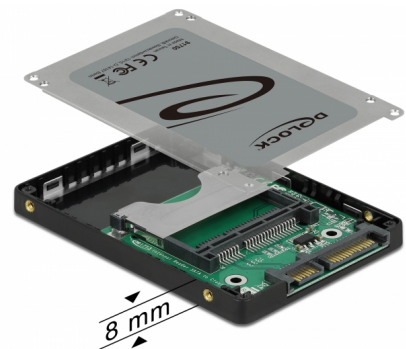

Delock 2.5" SATA-kortläsare för CFast-minneskort

Beskrivning

Kortläsaren från Delock används för att läsa och skriva till CFast-minneskort som kan användas som en 2.5" HDD / SSD. CFast-kortet (tillval) fungerar som extra lagringsutrymme samt hårddisk för ett operativsystem. Kortläsaren kan installeras i systemet internt genom ett 22-poligt SATA-gränssnitt.

Artikelnummer 91750

EAN: 4043619917501

Ursprungsland: Taiwan,
Republic of China

Paket: Retail Box

Specifikationer

- Anslutning:
 - 1 x SATA 6 Gb/s 22-stifts hane
 - 1 x CFast-kortplats
- Stöd för CFast typ I / II minneskort
- 2 x Indikationsljus för ström och aktivitet
- Bootbar
- Stödjer S.M.A.R.T.
- Stödjer TRIM
- Stödjer DevSleep
- Hot Swap
- Mått (LxBxH): ca 100 x 70 x 8 mm
- Oberoende av operativsystem, ingen drivrutinsinstallation krävs

Systemkrav

- Ett fritt 22-stifts SATA-gränssnitt

Paketets innehåll

- Kortläsare SATA till CFAST
- 4 x skruvar
- Bruksanvisning

Bilder

General

Formfaktor:	2.5"
Funktion:	Bootbar
Supported operating system:	Oberoende av operativsystem, ingen drivrutinsinstallation krävs
Supported memory card:	CFast type I / II

Interface

Kontakt 1:	1 x SATA 6 Gb/s 22-stifts hane
Kontakt 2:	1 x CFast-kortplats

Physical characteristics

Längd:	100 mm
Width:	70 mm
Height:	8 mm