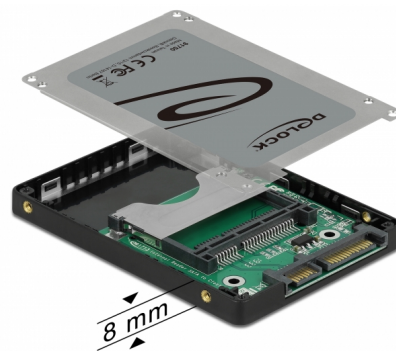

Delock Καρταναγνώστης 2.5" SATA για κάρτες μνήμης CFast

Περιγραφή

Ο καρταναγνώστης της Delock μπορεί να χρησιμοποιηθεί για την ανάγνωση και εγγραφή καρτών μνήμης CFast, οι οποίες μπορούν να χρησιμοποιηθούν ως ένα 2.5" HDD / SSD. Η προαιρετική κάρτα CFast λειτουργεί ως επιπλέον χώρος αποθήκευσης, καθώς επίσης και ως HDD για ένα λειτουργικό σύστημα. Ο καρταναγνώστης μπορεί να εγκατασταθεί εσωτερικά του συστήματος μέσω μιας διεπαφής SATA των 22 pin.

Αρ. προϊόντος 91750

EAN: 4043619917501

Χώρα προέλευσης:
Taiwan, Republic of
China

Συσκευασία: Retail Box

Προδιαγραφές

- Συνδετήρας:
 - 1 x SATA 6 Gb/s 22 ακίδων, αρσενική
 - 1 x υποδοχή CFast
- Υποστηρίζει CFast τύπου I / II κάρτες μνήμης
- 2 x Ένδειξη LED για την τροφοδοσία και την ενεργοποίηση
- Δίσκος επανεκκίνησης
- Υποστηρίζει S.M.A.R.T.
- Υποστηρίζει TRIM
- Υποστηρίζει DevSleep
- Αλλαγή χωρίς διακοπή λειτουργίας
- Διαστάσεις (ΜxΠxΥ): περ. 100 x 70 x 8 mm
- Ανεξαρτήτως Λειτουργικού συστήματος, δεν χρειάζεται εγκατάσταση μονάδας

Απαιτήσεις συστήματος

- Μια ελεύθερη διεπαφή SATA 22 ακίδων

Περιεχόμενα συσκευασίας

- Συσκευή ανάγνωσης καρτών SATA σε CFast
- 4 x βίδες
- Εγχειρίδιο χρήστη

Εικόνες

General

Παράγοντας μορφής:	2.5"
Λειτουργία :	Δίσκος επανεκκίνησης
Supported operating system:	Ανεξαρτήτως Λειτουργικού συστήματος, δεν χρειάζεται εγκατάσταση μονάδας
Supported memory card:	CFast type I / II

Interface

Συνδετήρας 1:	1 x SATA 6 Gb/s 22 ακίδων, αρσενική
Συνδετήρας 2:	1 x υποδοχή CFast

Physical characteristics

Μήκος:	100 mm
Width:	70 mm
Height:	8 mm