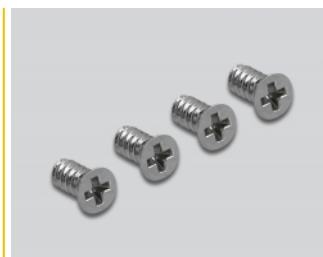

Delock Čtečka karet 2.5" SATA pro paměťové karty CFast

Popis

Tuto čtečku karet značky Delock lze používat ke čtení z paměťových karet CFast, které lze používat jako HDD / SSD 2.5", a k zápisu na ně. CFast karta funguje jako další disková paměť nebo jako pevný disk pro uložení operačního systému. Čtečku karet lze nainstalovat do systému interně pomocí rozhraní SATA 22 pin.

Číslo produktu 91750

EAN: 4043619917501

Země původu: Taiwan,
Republic of China

Balení: Kartonová krabice

Technické detaily

- Konektor:
 - 1 x SATA 6 Gb/s 22 pin samec
 - 1 x CFast slot
- Podporuje CFast typ I / II paměťové karty
- 2 x LED indikátor pro napájení a činnost
- Možnost bootování
- Podporuje S.M.A.R.T.
- Podporuje TRIM
- Podporuje DevSleep
- Hot Swap
- Rozměry (DxŠxV): cca. 100 x 70 x 8 mm
- Nezávislé na operačním systémem, nevyžaduje instalaci žádných ovladačů

Systémové požadavky

- Volné SATA 22 pin rozhraní

Obsah balení

- SATA čtečka paměťových karet na CFast
- 4 x šroubky
- Uživatelská příručka

Příslušenství

General

Provedení:	2.5"
Funkce :	Možnost bootování
Supported operating system:	Nezávislé na operačním systému, nevyžaduje instalaci žádných ovladačů
Supported memory card:	CFast type I / II

Interface

Konektor 1:	1 x SATA 6 Gb/s 22 pin samec
Konektor 2:	1 x CFast slot

Physical characteristics

Délka:	100 mm
Width:	70 mm
Height:	8 mm