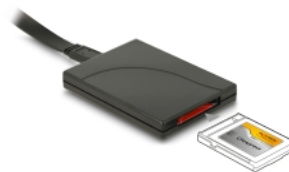

Pachetul contine

- Cititor de carduri USB Type-C™ la CFexpress
- Cablu USB-C™ tată la USB-C™ tată, lungime aprox. 30 cm

Imagini