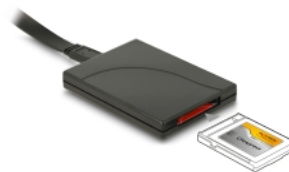

Obsah balení

- USB Type-C™ čtečka paměťových karet na CFexpress
- Kabel USB-C™ samec na USB-C™ samec, délka cca. 30 cm

Příslušenství