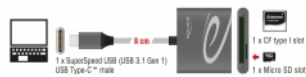

CF I, CF Ultra, CF Ultra II, CF Ultra III, CF Ultra IV, CF Extreme, CF Extreme III,
CF Extreme IV, CF Extreme Pro, CF Elite, CF Elite Pro, CF Ultimate, CF Pro, CF Pro II,
CF Pro III

Kortplats 2

Micro SD, Micro SDHC, Micro SDXC, T-Flash, MMC Mobile, MMC micro

Systemkrav

- Linux Kernel 2.6 eller högre
- Mac OS 10.9 eller högre
- Windows 7/7-64/8.1/8.1-64/10/10-64
- Dator eller bärbar dator med en ledig USB Type-C™-port eller Thunderbolt™ 3-port

Paketets innehåll

- Kortläsare USB Type-C™ till CF / Micro SD

Bilder