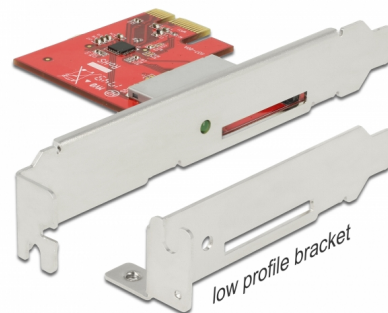

Delock PCI Express Karte > 1 x extern SDXC Slot

Περιγραφή

Αυτή η κάρτα PCI Express της Delock διευρύνει το PC σας κατά μία εξωτερική υποδοχή SD και επιτρέπει την ανάγνωση και την εγγραφή διαφορετικών καρτών μνήμης SD.

Αρ. προϊόντος 91743

EAN: 4043619917433

Χώρα προέλευσης:
Taiwan, Republic of
China

Συσκευασία: Retail Box

Προδιαγραφές

- Συνδετήρας:
εξωτερικά: 1 x υποδοχή SD
εσωτερικά: 1 x PCI Express x1, V2.0
- Chipset: Alcor Micro AU6601
- Υποστήριξη μνήμης: έως και 2 TB SD 3.0 (UHS-I)
- Υποστηρίζει CPRM
- Υποστηρίζει τις παρακάτω κάρτες μνήμης:
Secure Digital (SD), SDHC UHS-I, SDXC UHS-I, Mini SD*, Mini SDHC*,
Mini SDXC*, Micro-SD*, Micro SDHC*, Micro SDXC*
*απαιτείται προσαρμογέας

Interface

Εξωτερικά:	1 x υποδοχή SD
Εσωτερικός:	1 x PCI Express x1, V2.0

Technical characteristics

Chipset:	Alcor Micro AU6601
----------	--------------------

Physical characteristics

Slot bracket:	Χαμηλής Κατανομής standard
---------------	-------------------------------