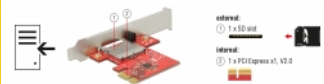

Περιεχόμενα συσκευασίας

- Κάρτα PCI Express
- Βραχίονας χαμηλού προφίλ
- CD με πρόγραμμα οδήγησης
- Εγχειρίδιο χρήστη

Εικόνες