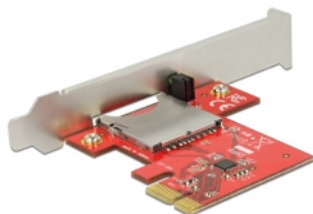

Obsah balení

- Karta PCI Express
- Záslepka do slotu
- CD s ovladači
- Uživatelská příručka

Příslušenství