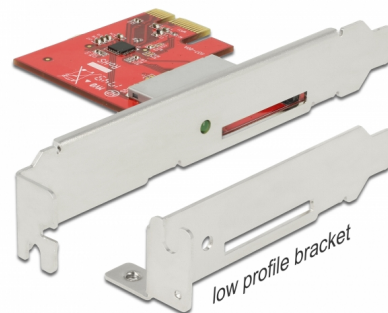

## Delock PCI Express Karta > 1 x extern SDXC Slot

### Popis

Tato PCI Express karta od Delocku rozšiřuje PC o jeden externí SD slot a umožňuje číst a zapisovat na různé SD paměťové karty.

**Číslo produktu 91743**

EAN: 4043619917433

Země původu: Taiwan,  
Republic of China

### Technické detaily

- Konektor:  
externí: 1 x SD slot  
interní: 1 x PCI Express x1, V2.0
- Chipset: Alcor Micro AU6601
- Podporuje paměti: až do 2 TB SD 3.0 (UHS-I)
- Podporuje CPRM
- Podporuje paměťové karty:  
Secure Digital (SD), SDHC UHS-I, SDXC UHS-I, Mini SD\*, Mini SDHC\*,  
Mini SDXC\*, Micro-SD\*, Micro SDHC\*, Micro SDXC\*  
\*je potřeba adaptér

## Interface

Externí:	1 x SD slot
Interní:	1 x PCI Express x1, V2.0