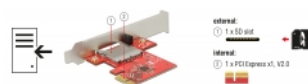

Obsah balení

- Karta PCI Express
- Záslepka do slotu
- CD s ovladači
- Uživatelská příručka

Příslušenství