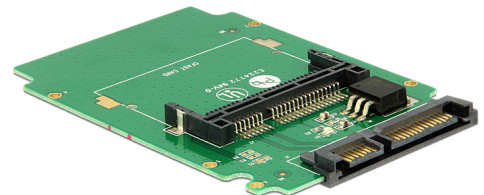

Delock 2.5" Kortläsare SATA > CFast

Beskrivning

Denna kortläsare från Delock kan användas för tillämpning av dina CFast-minneskort. Den kan installeras internt i din dator via SATA-porten. CFast -kortet (tillbehör) fungerar som extra lagringsutrymme och som hårddisk för ett operativsystem eftersom du även kan starta upp datorn från det.

Artikelnummer 91715

EAN: 4043619917150

Ursprungsland: Taiwan,
Republic of China

Paket: Retail Box

Specifikationer

- Anslutning:
 - 1 x SATA 3 Gb/s 22-stifts hona >
 - 1 x CFast-kortplats
- Stöd för CFast typ I / II minneskort
- Bootbar
- Mått (LxBxH): ca. 100 x 70 x 5,5 mm
- Oberoende av operativsystem, ingen drivrutinsinstallation krävs

Systemkrav

- Ett fritt 22-stifts SATA-gränssnitt
- SATA anslutningskabel

Paketets innehåll

- Kortläsare SATA till CFast