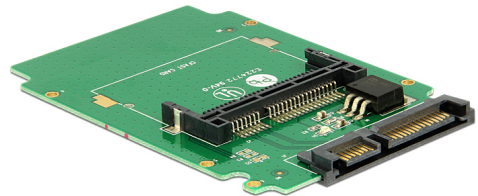

Delock 2.5" Συσκευή ανάγνωσης καρτών SATA > CFast

Περιγραφή

Αυτή η συσκευή ανάγνωσης καρτών από τη Delock μπορεί να χρησιμοποιηθεί στις κάρτες μνήμης CFast σας. Μπορεί να τοποθετηθεί εσωτερικά στον Η/Υ σας μέσω υποδοχής SATA. Η προαιρετική κάρτα CFast λειτουργεί επίσης ως πρόσθετος χώρος αποθήκευσης, καθώς και ως δίσκος HDD για ένα λειτουργικό σύστημα από το οποίο μπορείτε να κάνετε επίσης εκκίνηση.

Αρ. προϊόντος 91715

EAN: 4043619917150

Χώρα προέλευσης:
Taiwan, Republic of
China

Συσκευασία: Retail Box

Προδιαγραφές

- Συνδετήρας:
 - 1 x SATA 3 Gb/s 22 ακίδων, θηλυκό >
 - 1 x υποδοχή CFast
- Υποστηρίζει CFast τύπου I / II κάρτες μνήμης
- Δίσκος επανεκκίνησης
- Διαστάσεις (ΜxΠxΥ): περίπου 100 x 70 x 5,5 mm
- Ανεξαρτήτως Λειτουργικού συστήματος, δεν χρειάζεται εγκατάσταση μονάδας

Απαιτήσεις συστήματος

- Μια ελεύθερη διεπαφή SATA 22 ακίδων
- Καλώδιο σύνδεσης SATA

Περιεχόμενα συσκευασίας

- Συσκευή ανάγνωσης καρτών SATA σε CFast