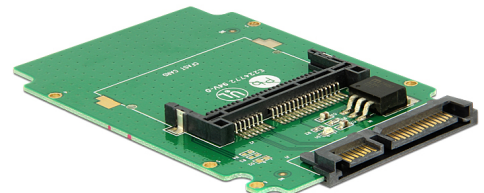

Delock 2.5" Lecteur de cartes SATA > CFast

Description

Ce lecteur de carte de Delock peut être utilisé pour servir à vos cartes mémoire CFast. Il peut être installé en interne à votre PC via un port SATA. La carte optionnelle CFast fonctionne comme un espace de stockage supplémentaire, ainsi que comme un disque dur pour le système d'exploitation, puisqu'elle est également amorçable.

N° produit 91715

EAN: 4043619917150

Pays d'origine: Taiwan,
Republic of China

Emballage: Retail Box

Détails techniques

- Connecteur:
 - 1 x SATA 3 Gb/s à 22 broches femelle >
 - 1 x fente CFast
- Supporte cartes mémoires CFast type I / II
- Amorçable
- Dimensions (LxlxH): env. 100 x 70 x 5,5 mm
- Indépendant du système d'exploitation, pas besoin d'installer un pilote

Configuration système requise

- Une interface SATA à 22 broches
- Câble de connexion SATA

Contenu de l'emballage

- SATA lecteur de cartes vers CFast