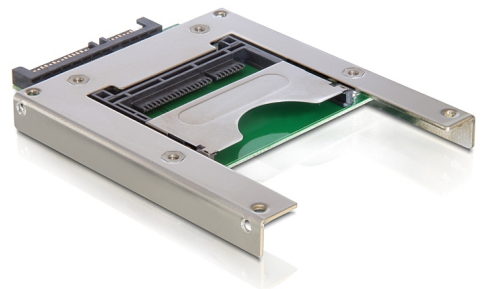

Delock 2.5" Card Reader SATA > CFast

Popis

Tato čtečka je určena pro paměťové karty CFast 2.5". Je instalována interně do PC a připojena na SATA rozhraní. CFast karta funguje jako další disková paměť nebo jako pevný disk pro uložení operačního systému.

Číslo produktu 91681

EAN: 4043619916818

Země původu: Taiwan,
Republic of China

Balení: Kartonová krabice

Technické detaily

- Konektor:
 - 1 x CFast typ I slot
 - 1 x SATA 1.5 Gb/s 22 pin samec
- Možnost bootování
- Podporuje CFast typ I paměťové karty
- Podporuje moduly až do 64 GB
- Rozměry (DxŠxV): cca. 95 x 70 x 9,4 mm