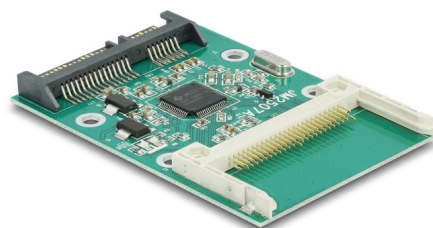

## Delock SATA Drive > Compact Flash Card

### Popis

Interní převodník Delock z CompactFlash na SATA umožňuje připojení CF karet typu I/II a Microdrive, které mohou být používány jako pevný disk. CF karty fungují jako pevný disk pro umístění operačního systému a je možné z nich rovněž bootovat.

### Technické detaily

- Konektor:  
1 x CF slot  
1 x SATA 22 pin samec
- Možnost bootování
- Podporuje Compact Flash typ I, typ II nebo Microdrive
- Rozměry (DxŠxV): cca. 74 x 51 x 6 mm
- Nezávislé na operačním systému, nevyžaduje instalaci žádných ovladačů