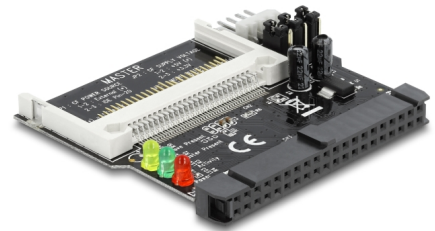

# Delock Omvandlare IDE 40 stift > 1 x Compact Flash

## Beskrivning

Denna omvandlare från Delock möjliggör anslutning av ett Compact Flash-minneskort till ett 3.5" IDE-gränssnitt. CF -kortet (tillbehör) fungerar som extra lagringsutrymme och som hårddisk för ett operativsystem eftersom du även kan starta upp datorn från det.

## Specifikationer

- Anslutning:
  - extern:
    - 1 x CF-kortplats
  - intern:
    - 1 x IDE 40-stifts, hona
    - 1 x 4-stifts strömanslutning
- IDE 40 stift för direktanslutning till IDE-porten
- Bootbar
- Stöder 3,3 V eller 5 V Compact Flash-kort
- Stöder Compact Flash typ I och II eller Micro Drive
- Val av Master- eller Slave-läge
- Oberoende av operativsystem, ingen drivrutinsinstallation krävs