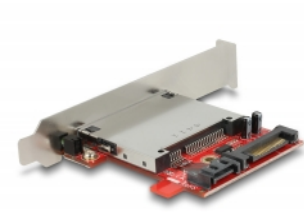

- SATA anslutningskabel
- Strömförsörjning med en ledig SATA-strömanslutning

Paketets innehåll

- Kortläsare SATA till CFAST
- Uttagsfäste med låg profil
- Bruksanvisning

Bilder