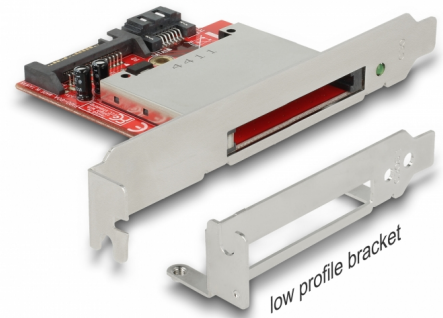

# Delock SATA-kortläsare för CFast formfaktor med låg profil

## Beskrivning

Denna kortläsare kan monteras i en kortplats på en dator och anslutas till en ledig SATA-port på moderkortet. CFast-kortet fungerar som ett extra minne, samt som en hårddisk för ett operativsystem som även är startbart.

## Specifikationer

- Anslutning:
  - extern:
    - 1 x CFast-kortplats
  - intern:
    - 1 x SATA 7-stifts hane
    - 1 x SATA 15-stifts hane
- CFast-uttag av push-pushtyp
- Bootbar
- Stöd för CFast typ I / II minneskort
- Stöder CFast 1.0 och 2.0
- Lämplig för formfaktor av standard och låg profil
- Oberoende av operativsystem, ingen drivrutinsinstallation krävs