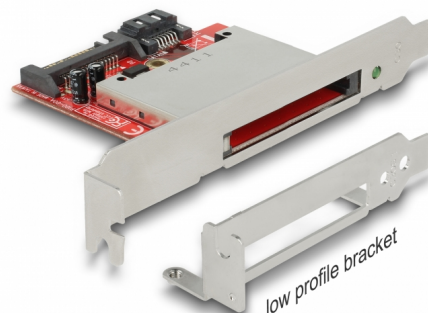

Delock SATA čtečka karet pro CFast Low Profile

Popis

Tato čtečka karet může být nainstalována do slotu PC a bude připojena do volného SATA portu základní desky. CFast karta funguje jako přídavná paměť stejně jako harddisk pro operační systém, který je taky bootovatelný.

Číslo produktu 91495

EAN: 4043619914951

Země původu: Taiwan,
Republic of China

Balení: Box

Technické detaily

- Konektor:
 - externí:
 - 1 x CFast slot
 - interní:
 - 1 x SATA 7 pin samec
 - 1 x SATA 15 pin samec
- CFast soket s funkcí push to push
- Možnost bootování
- Podporuje CFast typ I / II paměťové karty
- Podporuje CFast 1.0 a 2.0
- Vhodné pro standardní a low profile výšku
- Nezávislé na operačním systémem, nevyžaduje instalaci žádných ovladačů

Systémové požadavky

- PC s volným slotem
- Volný SATA port
- SATA připojovací kabel

- Napájecí zdroj s volným SATA napájecím konektorem

Obsah balení

- SATA čtečka paměťových karet na CFast
- Low profile záslepka
- Uživatelská příručka

Externí:	1 x CFast slot
Interní:	1 x SATA 6 Gb/s 7 pin samec 1 x SATA 15 pin samec

Physical characteristics

Slot bracket:	Low Profile standard
---------------	-------------------------