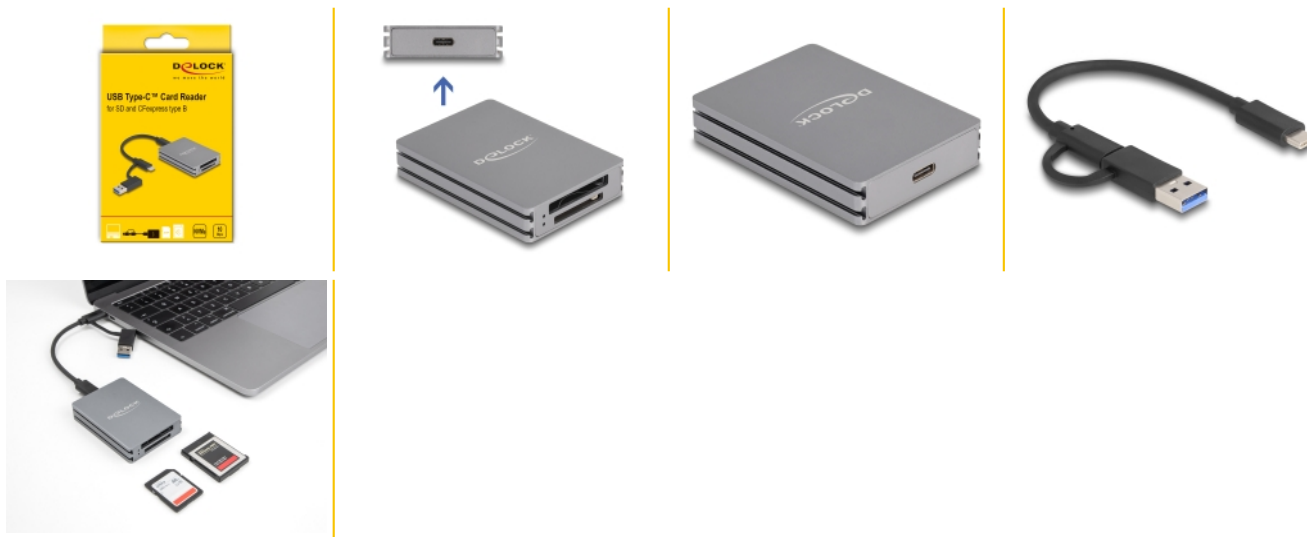

Systémové požadavky

- Android 13.0 nebo vyšší
- Chrome OS
- Linux Kernel 5.19 nebo vyšší
- Mac OS 12.4 nebo vyšší
- Windows 10/10-64/11
- iPad Air (4-mé generace) nebo vyšší
- iPad Pro (3-mé generace) nebo vyšší
- Surface Pro 7
- Zařízení s volným portem USB Type-C™ nebo volný port Thunderbolt™ 3 nebo Thunderbolt™ 4 nebo
- Jeden volný USB Typ-A port

Obsah balení

- USB Type-C™ čtečka paměťových karet na SD / CFexpress
- Kabel USB-C™ samec na USB-C™ samec (s adaptérem na USB Typu-A samec), délka cca. 15 cm
- Uživatelská příručka

Příslušenství