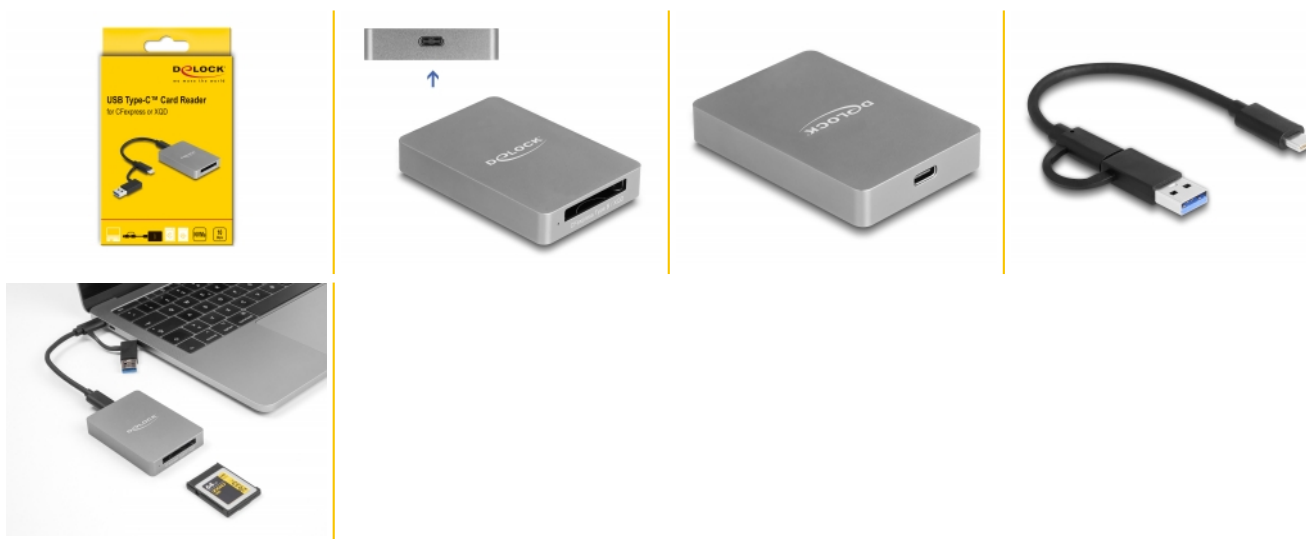

Delock Καρταναγνώστης USB Type-C™ σε περίβλημα αλουμινίου για κάρτες μνήμης CFexpress ή XQD

Περιγραφή

Ο καρταναγνώστης της Delock μπορεί να χρησιμοποιηθεί για την ανάγνωση και εγγραφή καρτών μνήμης XQD ή CFexpress. Ο καρταναγνώστης μπορεί να συνδεθεί σε ένα PC ή ένα laptop μέσω της διεπαφής USB Type-C™ ή Τύπου-A.

???????????? USB 10 Gbps

Μπορεί να υποστηριχθεί μέγιστος ρυθμός μεταφοράς δεδομένων στο – έως και τα 10 Gbps.

Εκτεταμένη συνδεσιμότητα

Εξαιτίας του ειδικά σχεδιασμένου αντάπτορα, ο κόμβος της Delock μπορεί να συνδεθεί εύκολα και γρήγορα στην πρίζα USB Τύπου-A. Έτσι, μπορεί εύκολα να συνδεθεί σε νέες συσκευές με θηλυκά USB Type-C™ και παλαιότερες συσκευές που διαθέτουν μόνο έναν σύνδεσμο USB τύπου-A. Ο αντάπτορας τοποθετείται απευθείας στο καλώδιο και γι' αυτό δεν μπορεί να χαθεί.

Αρ. προϊόντος 91008

EAN: 4043619910083

Χώρα προέλευσης: China

Συσκευασία: Retail Box

Προδιαγραφές

- Συνδετήρας:
 - 1 x USB 10 Gbps USB Type-C™, θηλυκό
 - 1 x υποδοχή CFexpress 2.0 τύπου B / XQD 2.0
- Προσαρμογέας:
 - 1 x USB 10 Gbps USB Type-C™, θηλυκό
 - 1 x USB 10 Gbps τύπου-A, αρσενικό
- Πιέστε για ώθηση σε υποδοχή CFexpress
- Ρυθμός μεταφοράς δεδομένων της τάξης των 10 Gbps
- Υποστηρίζει NVM Express (NVMe)
- Δίσκος επανεκκίνησης
- 1 x Ένδειξη LED
- Χρώμα: γκρί
- Plug & Play

Περιεχόμενα συσκευασίας

- Συσκευή ανάγνωσης καρτών
- Καλώδιο USB-C™ αρσενικό προς USB-C™ αρσενικό (με αντάπτορα προς USB Τύπου-A αρσενικό), μήκους περ. 15 εκ.
- Εγχειρίδιο χρήστη

Εικόνες

General

Λειτουργία :	NVM Express (NVMe) Plug & Play Δίσκος επανεκκίνησης
Supported operating system:	Chrome OS Surface Pro 7 Windows 10 32-bit Windows 10 64-bit Windows 8.1 32-Bit Windows 8.1 64-Bit iPad Pro (3rd Generation) or above iPad Air (4th Generation) or above Windows 11 Mac OS 12.4 oder höher Android 11.0 or above Linux Kernel 5.15 or above
Ενδεικτική LED:	1 x
Supported memory card:	CFexpress XQD XQD 2.0