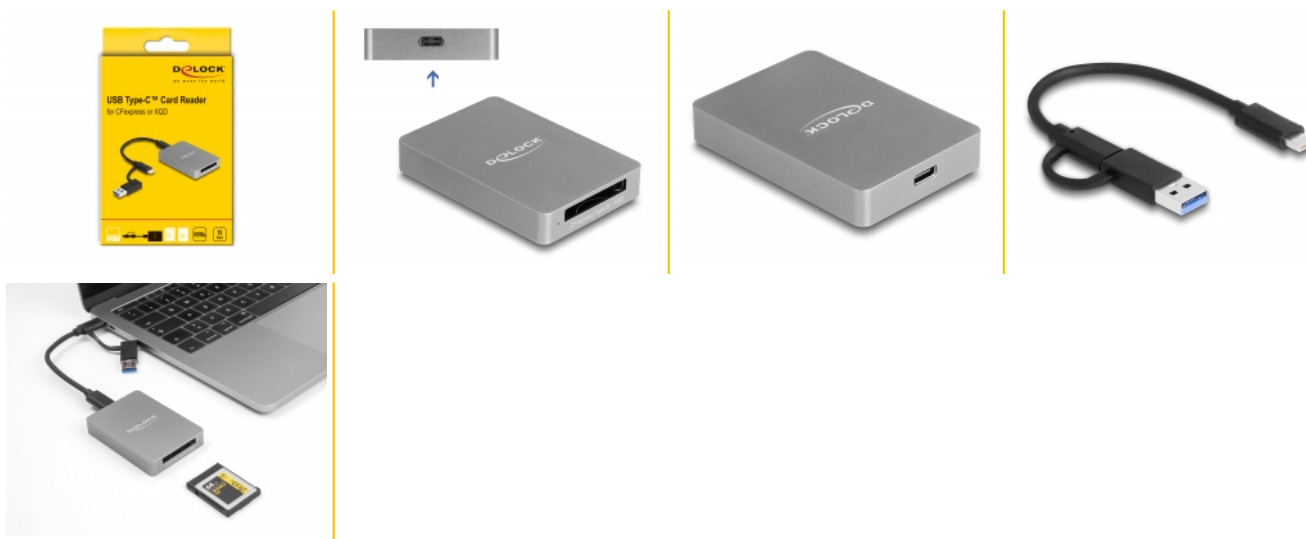

Requisitos del sistema

- Android 11.0 o superior
- Chrome OS
- Linux Kernel 5.15 o superior
- Mac OS 12.4 o superior
- Windows 8.1/8.1-64/10/10-64/11
- iPad Air (4ª generación) o superior
- iPad Pro (3ª generación) o superior
- Surface Pro 7
- Dispositivo con un puerto USB Type-C™ o con un puerto Thunderbolt™ 3 disponible o
- Dispositivo con un puerto USB4™ o con un puerto Thunderbolt™ 4 disponible o
- Un puerto USB Tipo-A disponible

Contenido del paquete

- Lector de tarjetas
- Cable USB-C™ macho a USB-C™ macho (con adaptador a USB Tipo-A macho), longitud aprox. 15 cm
- Manual del usuario

Image