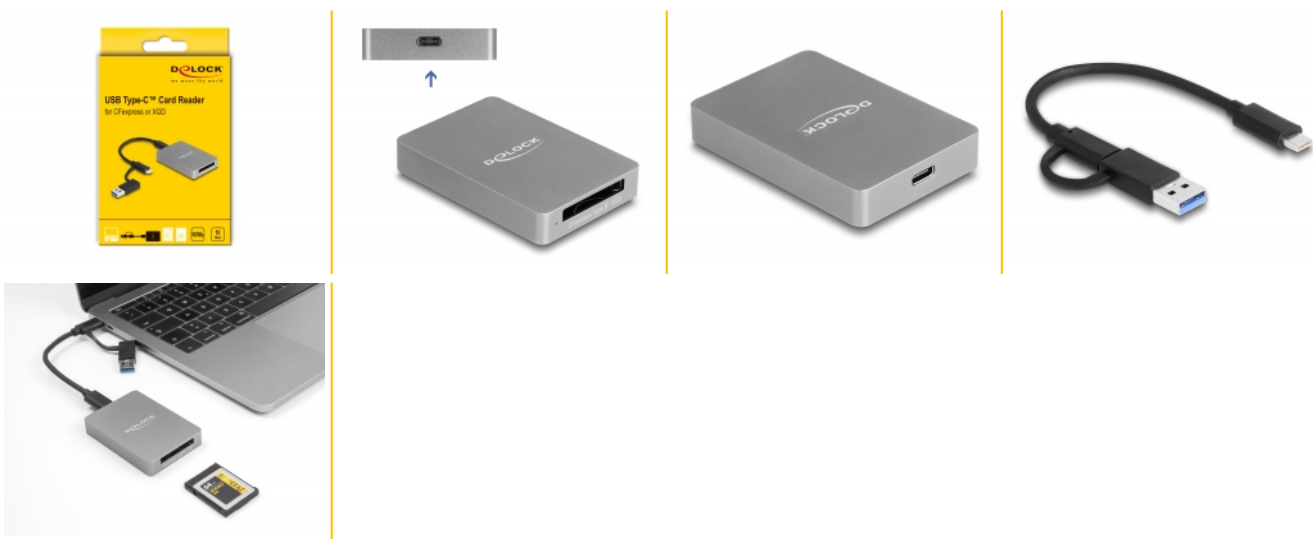

Delock Čtečka karet s rozhraním USB Type-C™ v hliníkovém krytu na paměťové karty CFexpress nebo XQD

Popis

Tuto čtečku karet značky Delock lze používat na čtení i zápis na paměťové karty XQD nebo CFexpress. Tuto čtečku karet lze připojit k PC nebo k laptopu přes rozhraní USB Type-C™ nebo Typ-A.

Podporuje USB 10 Gbps

Maximální dosahovaná datová přenosová rychlost je až dosáhnout lze 10 Gbps.

Rozsáhlá konektivita

Vzhledem ke speciálně navrženému adaptéru lze rozbočovač Delock snadno a rychle připojit do zásuvky USB Typu-A. Takže jej lze snadno připojit k novým zařízením se zásuvkou USB Type-C™ a starším zařízením, která mají jen konektor USB Typu-A. Adaptér se nachází přímo na kabelu, takže se nemůže ztratit.

Číslo produktu 91008

EAN: 4043619910083

Země původu: China

Balení: Kartonová krabice

Technické detaily

- Konektor:
 - 1 x USB 10 Gbps USB Type-C™ samice
 - 1 x slot CFexpress 2.0 typu B / XQD 2.0
- Adaptér:
 - 1 x USB 10 Gbps USB Type-C™ samice
 - 1 x USB 10 Gbps Typ-A samec
- CFexpress soket s funkcí push to push
- Rychlost přenosu dat 10 Gbps
- Podporuje NVM Express (NVMe)
- Možnost bootování
- 1 x LED indikující
- Barva: šedá
- Plug & Play
- Rozměry (DxŠxV): cca. 71 x 49 x 11 mm

Obsah balení

- Čtečka karet
- Kabel USB-C™ samec na USB-C™ samec (s adaptérem na USB Typu-A samec), délka cca. 15 cm
- Uživatelská příručka

Příslušenství

General

Funkce :	NVM Express (NVMe) Plug & Play Možnost bootování
Supported operating system:	Chrome OS Surface Pro 7 Windows 10 32-bit Windows 10 64-bit Windows 8.1 32-Bit Windows 8.1 64-Bit iPad Pro (3rd Generation) or above iPad Air (4th Generation) or above Windows 11 Mac OS 12.4 oder höher Android 11.0 or above Linux Kernel 5.15 or above
LED indikátor:	1 x
Supported memory card:	CFexpress XQD XQD 2.0