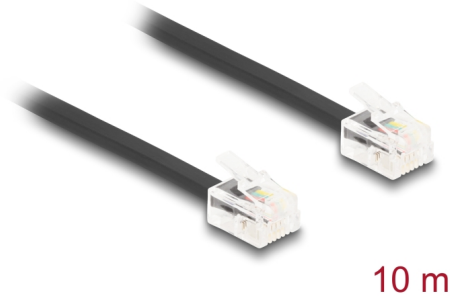

Delock Telefonkabel RJ11 Stecker zu RJ11 Stecker schwarz 10 m

Descripción

Este cable modular de Delock conecta dispositivos telefónicos y también sirve como cable de conexión para módems y máquinas de fax.

Flexible y plano

El cable es ideal para colocarlo debajo de alfombras, suelos o detrás del papel pintado.

Número de elemento 90621

EAN: 4043619906215

Pais de origen: China

Paquete: Bolsa de plástico con cremallera

Detalles técnicos

- Conectores:
 - 1 x RJ11 macho
 - 1 x RJ11 macho
- Conexión 1:1
- Cable de conexión telefónica
- Flexible y plano
- Valor normalizado del cable: 30 AWG
- Tamaño: aprox. 4,8 x 2,4 mm
- Material: PVC
- Color: negro
- Longitud: aprox. 10 m

Contenido del paquete

- Cable telefónico

Image

Interface

Conector 1:	1 x RJ11 macho
Conector 2 :	1 x RJ11 macho

Physical characteristics

Conductor gauge:	30 AWG
Material:	PVC
Longitud:	10 m
Color:	negro