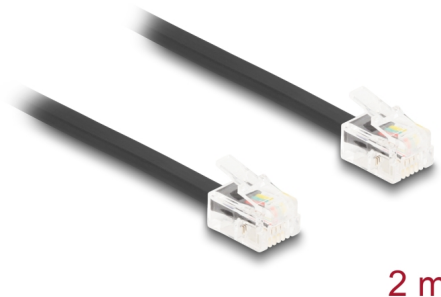

Delock Telefonkabel RJ11 Stecker zu RJ11 Stecker schwarz 2 m

Descriere scurta

Acest cablu modular de la Delock conectează dispozitivele telefonice și servește, de asemenea, ca cablu de conectare pentru modemuri și faxuri.

Flexibil și plat

Cablul este ideal pentru așezarea sub covoare, podele sau în spatele tapetului.

**Nr. 90618**

EAN: 4043619906185

Țara de origine: China

Pachet: Pungă din plastic
cu închidere tip fermoar

Detalii tehnice

- Conectori:
 - 1 x RJ11 tată
 - 1 x RJ11 tată
- Conectat 1:1
- Cablu de conexiune telefonică
- Flexibil și plat
- Grosime cablu: 30 AWG
- Dimensiune cablu: aprox. 4,8 x 2,4 mm
- Material: PVC
- Culoare: negru
- Lungime: aprox. 2 m

Pachetul contine

- Cablu telefonic

Imagini

Interface

Conector 1:	1 x RJ11 tată
Conector 2:	1 x RJ11 tată

Physical characteristics

Conductor gauge:	30 AWG
Material:	PVC
Lungime:	2 m
Colour:	negru