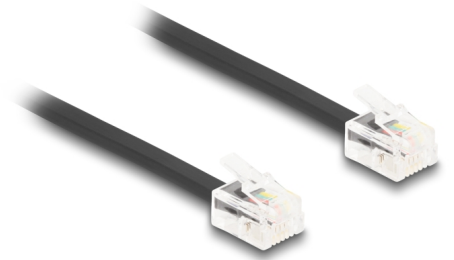

Delock Telefonkabel RJ11 Stecker zu RJ11 Stecker schwarz 2 m

Descrizione

Questo cavo modulare Delock collega i dispositivi telefonici e funge anche da cavo di collegamento per modem e fax.

Flessibile e piatto

Il cavo è ideale per la posa sotto tappeti, pavimenti o dietro la carta da parati.

2 m

Articolo n. 90618

EAN: 4043619906185

Paese di origine: China

Pacchetto: Sacchetto in plastica con cerniera

Dettagli tecnici

- Connettori:
 - 1 x RJ11 maschio
 - 1 x RJ11 maschio
- Collegamento 1:1
- Cavo di collegamento telefonico
- Flessibile e piatto
- Sezione dei cavi: 30 AWG
- Dimensioni del cavo: ca. 4,8 x 2,4 mm
- Materiale: PVC
- Colore: nero
- Lunghezza: ca. 2 m

Contenuto della confezione

- Cavo telefonico

Immagini

Interface

Connettore 1:	1 x RJ11 maschio
Connettore 2:	1 x RJ11 maschio

Physical characteristics

Conductor gauge:	30 AWG
Material:	PVC
Lunghezza:	2 m
Colour:	nero