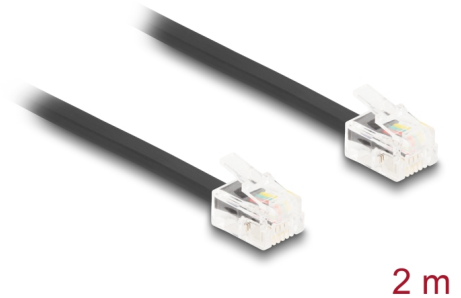

Delock Telefonkabel RJ11 Stecker zu RJ11 Stecker schwarz 2 m

Beschreibung

Dieses Modulkabel von Delock verbindet Telefongeräte und dient auch als Anschlusskabel für Modems und Faxgeräte.

Flexibel und flach

Das Kabel eignet sich optimal, um unter Teppichen, Fußböden oder hinter Tapeten verlegt zu werden.

Artikel-Nr. 90618

EAN: 4043619906185

Ursprungsland: China

Verpackung:
Wiederverschließbare
Tüte

Technische Daten

- Anschlüsse:
 - 1 x RJ11 Stecker
 - 1 x RJ11 Stecker
- 1:1 verbunden
- Telefonanschlusskabel
- Flexibel und flach
- Drahtquerschnitt: 30 AWG
- Kabelmaß: ca. 4,8 x 2,4 mm
- Material: PVC
- Farbe: schwarz
- Länge: ca. 2 m

Packungsinhalt

- Telefonkabel

Abbildungen

Schnittstelle

Anschluss 1:	1 x RJ11 Stecker
Anschluss 2:	1 x RJ11 Stecker

Physikalische Eigenschaften

Leiterquerschnitt:	30 AWG
Material:	PVC
Länge:	2 m
Farbe:	schwarz