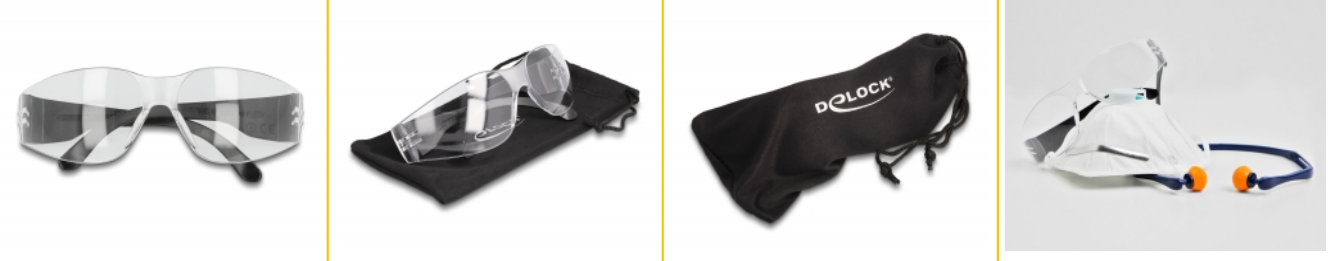

Delock Biztonsági szemüveg, a lencsék nem takarják a halántékot

Leírás

Ezek a könnyű Delock szemüvegek csupán alacsony, 22 grammos súlyukkal nyűgöznek le, ami hosszabb ideig kényelmes viseletet jelent.

Az ergonómikusan formázott halántékrésznek és a formás orrszárny mélyedésnek köszönhetően ezek a biztonsági szemüvegek magas szintű viselési kényelmet kínálnak, a szemkörnyék optimális lefedettségével.

Csomag: Zárható műanyag tasak

A csomag tartalma

- Biztonsági szemüveg
- Szemüvegtáska

Képek

General

Műszaki adatok:	DIN EN 166
-----------------	------------

Physical characteristics

Weight:	22 g
Készült:	Műanyag
Hosszúság:	150 mm
Width:	140 mm
Height:	43 mm