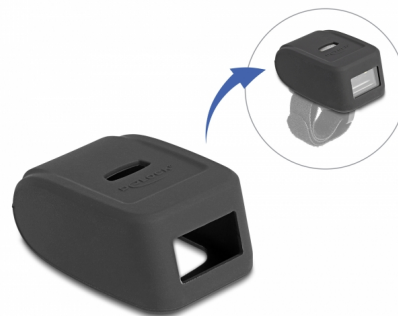

# Delock Husa de protecție pentru scanner tip inel 90508

## Descriere scurta

Acest capac de protecție de la Delock protejează scannerul de tip inel 90508 împotriva șocurilor luminoase și a influențelor externe, cum ar fi praful, de exemplu.

## Notă

- Potrivit pentru scanner tip inel 90508

**Nr. 90549**

EAN: 4043619905492

Țara de origine: China

Pachet: Pungă din plastic  
cu închidere tip fermoar

## Detalii tehnice

- Material: Silicon
- Dimensiunii (LxlxÎ): aprox. 48 x 33 x 20 mm
- Culoare: negru