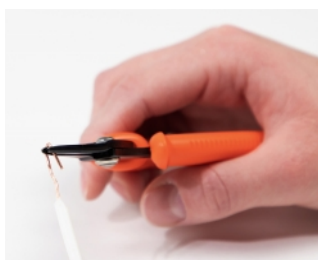

Delock Clește cu vârful lung, portocaliu, 14,2 cm

Descriere scurta

Acest clește cu vârful lung de la Delock este ideal pentru griparea, menținerea și îndoirea firelor și a pieselor din tablă, și poate fi utilizat optim în electronică și mecanică de precizie.

Lucrare precisă

Cleștele au brațele de prindere zimțate, care asigură o prindere mai bună a materialelor netede și plate, ușurând munca. Mânerele sunt izolate, iar încheietura este echipată cu un nit din oțel inoxidabil, în timp ce structura cauciucată asigură o aderență optimă.

Nr. 90544

EAN: 4043619905447

Țara de origine: Taiwan,
Republic of China

Pachet: Blister

Detalii tehnice

- Clește metalic cu mânere din plastic
- Arc de deschidere și limitator de deschidere
- Culoare: portocaliu
- Dimensiunii (LxlxÎ): aprox. 142 x 57 x 10 mm

Pachetul contine

- Clește cu vârful lung

Imagini