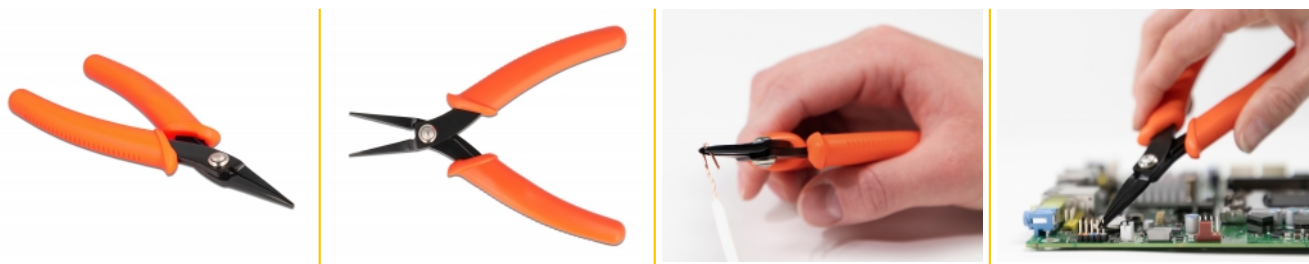

Delock Pinza a becchi lunghi arancione 14,2 cm

Descrizione

Questa pinza a becchi lunghi Delock è ideale per afferrare, tenere e piegare fili e parti in lamiera e può essere utilizzata in modo ottimale nell'elettronica e nella meccanica di precisione.

Lavoro di precisione

La pinza dispone di ganasce seghettate che offrono una migliore presa su materiali lisci e piatti, facilitando il lavoro. I manici sono isolati e il raccordo è dotato di un rivetto in acciaio inossidabile, mentre la struttura gommata offre una presa ottimale.

Articolo n. 90544

EAN: 4043619905447

Paese di origine: Taiwan,
Republic of China

Pacchetto: Blister

Dettagli tecnici

- Pinza metallica con manici in plastica
- Molla di apertura e limitatore di apertura
- Colore: arancione
- Dimensioni (LxPxA): ca. 142 x 57 x 10 mm

Contenuto della confezione

- Pinza a becchi lunghi

Immagini

Physical characteristics

Lunghezza:	142 mm
Width:	57 mm
Height:	10 mm
Colour:	arancione