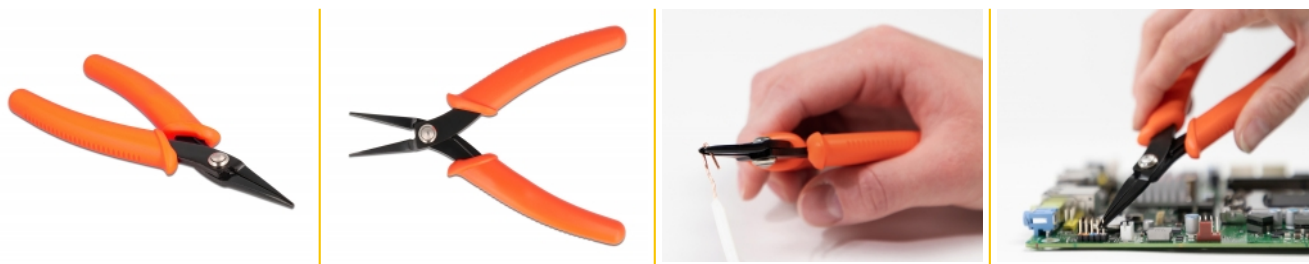

Delock Pince à long bec, orange, 14,2 cm

Description

Cette pince à long bec de Delock est idéale pour attraper, tenir et plier des fils et des pièces métalliques, et peut être utilisée de façon optimale en électronique et en mécanique de précision.

Travail de précision

La pince a des surfaces cannelées pour une meilleure prise sur des matières souples et plates, facilitant le travail. Les poignées sont isolées et l'axe est un rivet en acier inoxydable, tandis que la structure caoutchoutée donne une prise optimale.

N° produit 90544

EAN: 4043619905447

Pays d'origine: Taiwan,
Republic of China

Emballage: Blister

Détails techniques

- Pince métallique avec poignées en plastique
- Ouverture à ressort et limiteur d'ouverture
- Couleur : orange
- Dimensions (LxIxH) : env. 142 x 57 x 10 mm

Contenu de l'emballage

- Pince à long bec

Image

Physical characteristics

Longueur:	142 mm
Width:	57 mm
Height:	10 mm
Couleur:	orange