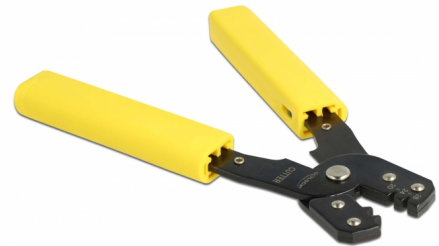

## Popis

S tímto nástrojem značky Delock lze rychle a snadno spojit svorkovnicový krimpovací kontakt s vodičem. Pogumované rukojeti zajišťují pevný úchop při procesu krimpování.

## Integrovaná čepel

Tyto kleště mají integrovanou čepel umožňující práci jedním krokem.

## Poznámka

Tyto kleště jsou vybaveny otevírací pružinou s hladkým závěsem, která usnadňuje práci jednou rukou.

## Technické detaily

- Kovové kleště s plastovými rukojeťmi
- Kabel vhodný ke krimpování: AWG 20/24/28
- Konektory vhodné ke krimpování: např. svorkovnicové krimpovací kontakty
- Barva: žlutá
- Rozměry (DxŠxV): cca. 170 x 55 x 15 mm