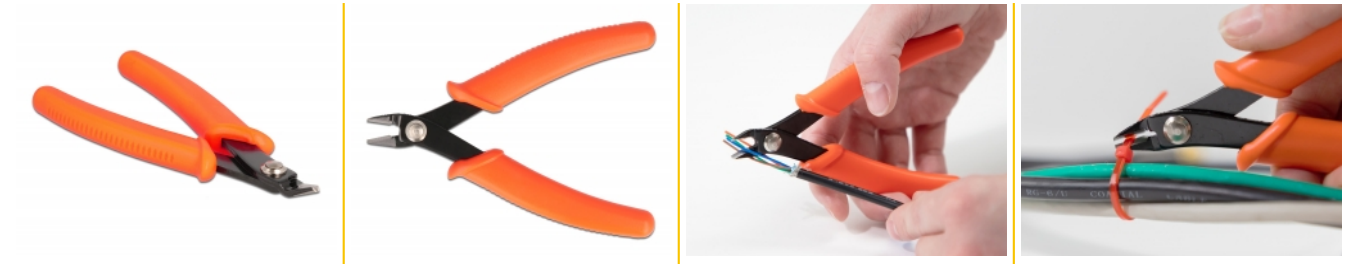

- Cortador lateral

Image