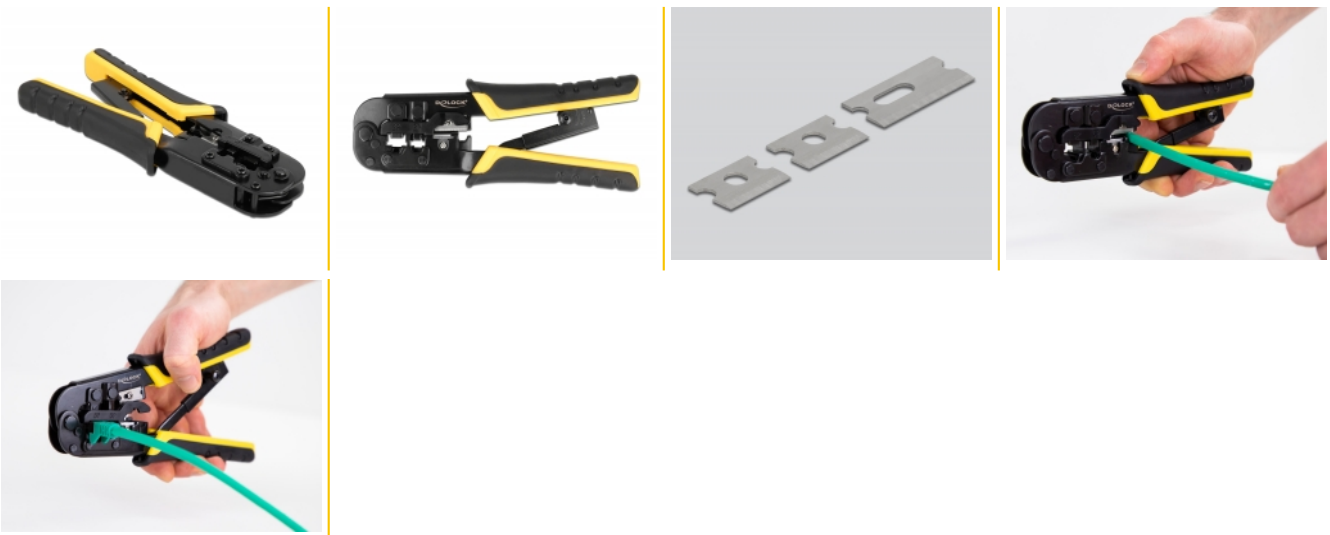

Delock Γενικό Εργαλείο Σύσφιξης με απογυμνωτή καλωδίων για αρσενικά βύσματα 8P (RJ45), 6P (RJ12/11) ή 4P

Περιγραφή

Με αυτό το εργαλείο της Delock ένα καλώδιο δικτύου μπορεί να εγκατασταθεί γρήγορα και εύκολα σε έναν σύνδεσμο.

Όλα σε ένα

Η πολυλειτουργική τανάλια είναι κατάλληλη για σύσφιξη, απογύμνωση και κοπή αρσενικών βυσμάτων 8P (RJ45), 6P (RJ12/11) ή 4P.

Τρεις ενσωματωμένες λεπίδες διαβεβαιώνουν την χωρίς προβλήματα απογύμνωση των καλωδίων και την κοπή των συρμάτων.

Το άνοιγμα μπορεί επίσης να επιτευχθεί με βίδα προσαρμοσμένη στη λαβή.

Αρ. προϊόντος 90505

EAN: 4043619905058

Χώρα προέλευσης: China

Συσκευασία:

Προδιαγραφές

- Μεταλλική πένσα με πλαστική λαβή και κλειδαριά
- Ενσωματωμένος κόπτης και απογυμνωτής
- Σύνδεσμοι κατάλληλοι για σύσφιξη: π.χ. RJ45, RJ12, RJ11
- Χρώμα: κίτρινο / μαύρο
- Βάρος: περ. 312 g
- Διαστάσεις (ΜxΠxΥ): περ. 18,8 x 7,7 x 2,0 cm

Απαιτήσεις συστήματος

- Σύνδεσμοι κατάλληλοι για σύσφιξη

Περιεχόμενα συσκευασίας

- Πένσα
- 1 x σετ λεπίδας αντικατάστασης

Εικόνες

Physical characteristics

Weight:	312 g
Μήκος:	18.8 cm
Width:	7.7 cm
Height:	1,8 cm
Χρώμα:	κίτρινο / ασημί