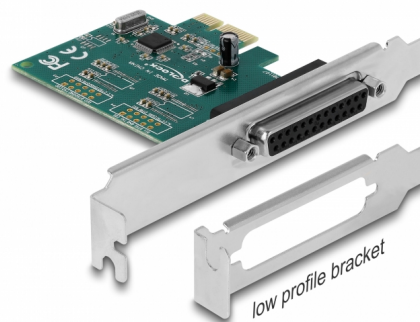

# Delock PCI Express-kártya > 1 x Párhuzamos IEEE1284

## Leírás

Ez a Delock PCI Express-kártya egy külső párhuzamos porttal bővíti ki a számítógépet. A kártyához számos különböző eszköz, például szkennер, nyomtató, stb. csatlakoztatható.

## Műszaki adatok

- Csatlakozó:  
külső: 1 x párhuzamos DB25 típusú csatlakozóhévely  
belső: 1 x PCI Express x1, V1.1
- Lapkakészlet: WCH382L
- Akár 1.5 Mbps sebességű adatátvitel
- FIFO: 256 bájt
- SPP, EPP, ECP kompatibilis az IEEE 1284 szabvánnyal
- Működési hőmérséklet: -40 °C ~ 85 °C
- Relatív páratartalom: 0-95% (nem lecsapódó)
- Méretek (HxSzxM): kb. 79 x 59 x 13 mm

## Interface

|        |   |
|--------|---|
| Külső: | 1 x párhuzamos DB25 típusú csatlakozóhévely |
| Belső: | 1 x PCI Express x1, V1.1                    |